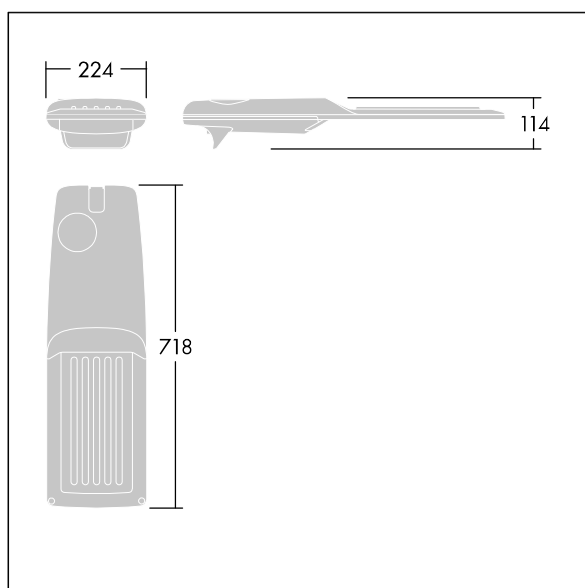

Isaro Pro

92904746 IP 60L35-740 WSC M BS 3550 CL2 M60 ANT

THORN

Isaro Pro

Nowoczesna oprawa oświetlenia drogowego LED (średni) z 60 LED-ami zasilanymi prądem 350mA, z układem optycznym dla Komfortowy dla szerokich ulic. Programowalna Sterownik LED. Klasa bezpieczeństwa II, klasa szczelności IP66, odporność mechaniczna IK09. Obudowa: aluminium (EN AC-44300) odlewane ciśnieniowo malowane proszkowo teksturowany antracytowy (zbliżony do RAL7043). Trzpień montażowy: aluminium (EN AC-44300) odlewane ciśnieniowo malowane proszkowo teksturowany antracytowy (zbliżony do RAL7043). Klosz: szkło o grubości 5 mm. Śruby mocujące: stal nierdzewna. Dostarczana z adapterem trzpienia montażowego Ø 60 mm, który można dostosować do montażu na szczycie słupa (nachylenie 0°/5°/10°/15°/20°) lub na wysięgniku (nachylenie -15°/-10°/-5°/0°/5°/10°/15°).. Wyposażona w obwód redukcji poboru mocy o 50%, który działa przez 3 godziny przed wirtualną północą i 5 godzin po niej. Można go wyłączyć podczas montażu za pomocą łatwo dostępnego wewnętrznego przełącznika.... wyposażone w LED 4000K. Ochrona przeciwprzebieciowa: 10 kV przed pojedynczym impulsem i 8 kV przed wieloma impulsami dla trybu wspólnego, 6 kV przed wieloma impulsami dla trybu różnicowego. Przy stałym systemie DALI, 6 kV przed wieloma impulsami dla trybów wspólnego i różnicowego.

TLG_ISRP_F_M_PDB_ANT.jpg

Wymiary: 718 x 224 x 114 mm

Moc opraw: 61,8 W

Strumień świetlny oprawy: 10423 lm

Skuteczność oprawy: 169 lm/W

Waga: 7,6 kg

Scx: 0.066 m²

TLG_ISRP_M_LD2.wmf