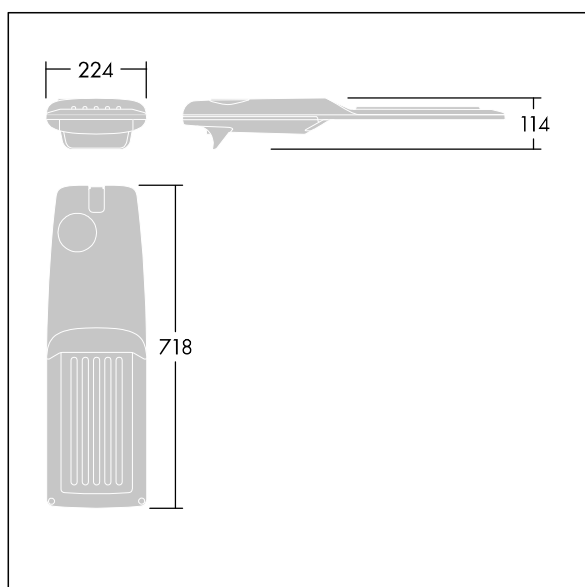

Isaro Pro

92904745 IP 60L35-740 WS M BS 3550 CL2 M60 ANT

THORN

Isaro Pro

Nowoczesna oprawa oświetlenia drogowego LED (średni) z 60 LED-ami zasilanymi prądem 350mA, z układem optycznym dla szerokiej ulic. Programowalna Sterownik LED. Klasa bezpieczeństwa II, klasa szczelności IP66, odporność mechaniczna IK09. Obudowa: aluminium (EN AC-44300) odlewane ciśnieniowo malowane proszkowo teksturowany antracytowy (zbliżony do RAL7043). Trzpień montażowy: aluminium (EN AC-44300) odlewane ciśnieniowo malowane proszkowo teksturowany antracytowy (zbliżony do RAL7043). Klosz: szkło o grubości 5 mm. Śruby mocujące: stal nierdzewna. Dostarczana z adapterem trzpienia montażowego Ø 60 mm, który można dostosować do montażu na szczycie słupa (nachylenie 0°/5°/10°/15°/20°) lub na wysięgniku (nachylenie -15°/-10°/-5°/0°/5°/10°/15°).. Wyposażona w obwód redukcji poboru mocy o 50%, który działa przez 3 godziny przed wirtualną północą i 5 godzin po niej. Można go wyłączyć podczas montażu za pomocą łatwo dostępnego wewnętrznego przełącznika.... wyposażone w LED 4000K. Ochrona przeciwprzepięciowa: 10 kV przed pojedynczym impulsem i 8 kV przed wieloma impulsami dla trybu wspólnego, 6 kV przed wieloma dla trybu różnicowego. Przy stałym systemie DALI, 6 kV przed wieloma impulsami dla trybów wspólnego i różnicowego.

TLG_ISRP_F_M_PDB_ANT.jpg

Wymiary: 718 x 224 x 114 mm
Moc opraw: 61,8 W
Strumień świetlny oprawy: 10411 lm
Skuteczność oprawy: 168 lm/W
Waga: 7,6 kg
Scx: 0.066 m²

TLG_ISRP_M_LD2.wmf

Ten produkt zawiera źródła światła o klasach energetycznych D, E.