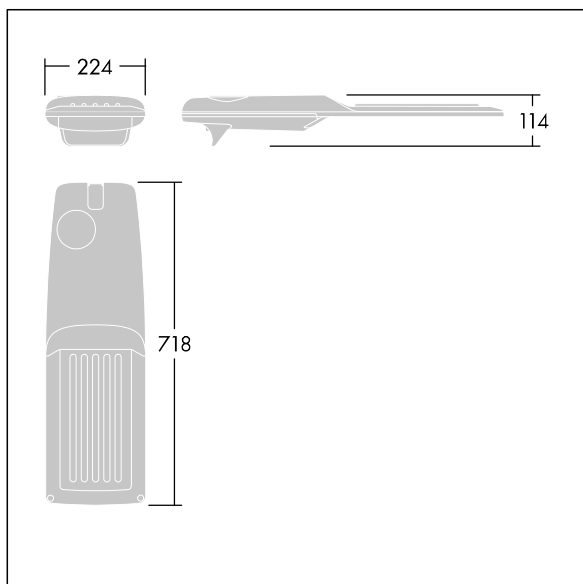

Isaro Pro

92904745 IP 60L35-740 WS M BS 3550 CL2 M60 ANT

THORN

Isaro Pro

Nowoczesna oprawa oświetlenia drogowego LED (średni) z 60 LED-ami zasilanymi prądem 350mA, z układem optycznym dla szerokiej ulic. Programowalna Sterownik LED. Klasa bezpieczeństwa II, klasa szczelności IP66, odporność mechaniczna IK09. Obudowa: aluminium (EN AC-44300) odlewane ciśnieniowo malowane proszkowo teksturowany antracytowy (zbliżony do RAL7043). Trzpień montażowy: aluminium (EN AC-44300) odlewane ciśnieniowo malowane proszkowo teksturowany antracytowy (zbliżony do RAL7043). Klosz: szkło o grubości 5 mm. Śruby mocujące: stal nierdzewna. Dostarczana z adapterem trzpienia montażowego Ø 60 mm, który można dostosować do montażu na szczycie słupa (nachylenie 0°/5°/10°/15°/20°) lub na wysięgniku (nachylenie -15°/-10°/-5°/0°/5°/10°/15°).. Wyposażona w obwód redukcji poboru mocy o 50%, który działa przez 3 godziny przed wirtualną północą i 5 godzin po niej. Można go wyłączyć podczas montażu za pomocą łatwo dostępnego wewnętrznego przełącznika.... wyposażone w LED 4000K. Ochrona przeciwprzepięciowa: 10 kV przed pojedynczym impulsem i 8 kV przed wieloma impulsami dla trybu wspólnego, 6 kV przed wieloma dla trybu różnicowego. Przy stałym systemie DALI, 6 kV przed wieloma impulsami dla trybów wspólnego i różnicowego.

TLG_ISRP_F_M_PDB_ANT.jpg

Wymiary: 718 x 224 x 114 mm
Moc opraw: 61,8 W
Strumień świetlny oprawy: 10411 lm
Skuteczność oprawy: 168 lm/W
Waga: 7,6 kg
Scx: 0.066 m²

TLG_ISRP_M_LD2.wmf

Ten produkt zawiera źródła światła o klasach energetycznych D, E.