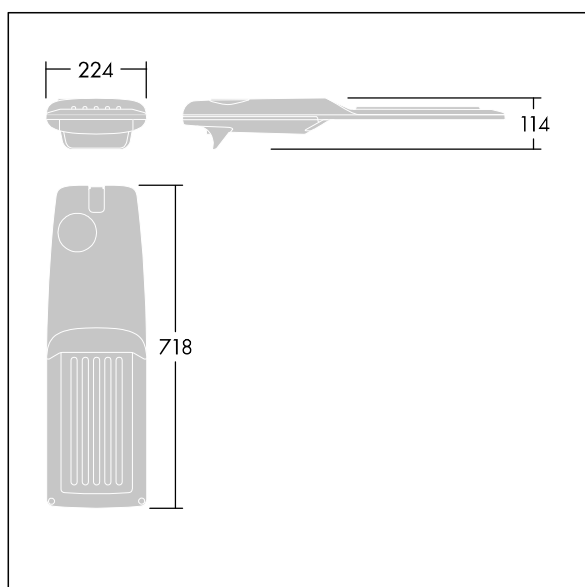

Isaro Pro

92904744 IP 60L35-740 EWR M BS 3550 CL2 M60 ANT

THORN

Isaro Pro

Nowoczesna oprawa oświetlenia drogowego LED (średni) z 60 LED-ami zasilanymi prądem 350mA, z układem optycznym dla Dła bardzo szerokich dróg. Programowalna Sterownik LED. Klasa bezpieczeństwa II, klasa szczelności IP66, odporność mechaniczna IK09. Obudowa: aluminium (EN AC-44300) odlewane ciśnieniowo malowane proszkowo teksturowany antracytowy (zbliżony do RAL7043). Trzpień montażowy: aluminium (EN AC-44300) odlewane ciśnieniowo malowane proszkowo teksturowany antracytowy (zbliżony do RAL7043). Klosz: szkło o grubości 5 mm. Śruby mocujące: stal nierdzewna. Dostarczana z adapterem trzpienia montażowego Ø 60 mm, który można dostosować do montażu na szczycie słupa (nachylenie 0°/5°/10°/15°/20°) lub na wysięgniku (nachylenie -15°/-10°/-5°/0°/5°/10°/15°).. Wyposażona w obwód redukcji poboru mocy o 50%, który działa przez 3 godziny przed wirtualną północą i 5 godzin po niej. Można go wyłączyć podczas montażu za pomocą łatwo dostępnego wewnętrznego przełącznika.... wyposażone w LED 4000K. Ochrona przeciwprzepięciowa: 10 kV przed pojedynczym impulsem i 8 kV przed wieloma impulsami dla trybu wspólnego, 6 kV przed wieloma dla trybu różnicowego. Przy stałym systemie DALI, 6 kV przed wieloma impulsami dla trybów wspólnego i różnicowego.

TLG_ISRP_F_M_PDB_ANT.jpg

Wymiary: 718 x 224 x 114 mm
Moc opraw: 61,8 W
Strumień świetlny oprawy: 10446 lm
Skuteczność oprawy: 169 lm/W
Waga: 7,6 kg
Scx: 0.066 m²

TLG_ISRP_M_LD2.wmf

Ten produkt zawiera źródła światła o klasach energetycznych D, E.