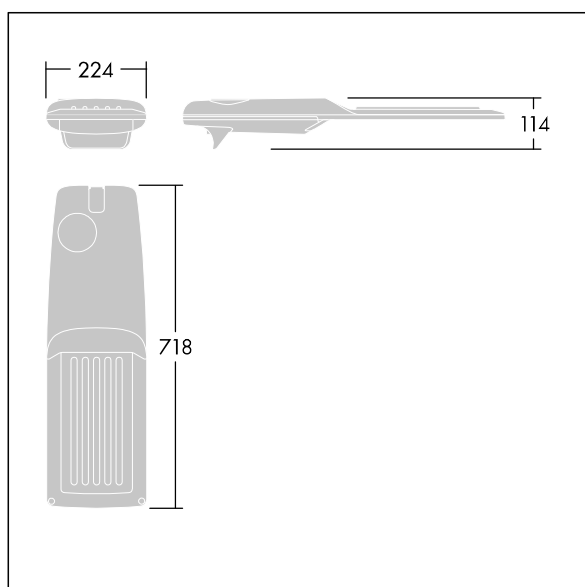

Isaro Pro

92904743 IP 60L35-740 WR M BS 3550 CL2 M60 ANT

THORN

Isaro Pro

Nowoczesna oprawa oświetlenia drogowego LED (średni) z 60 LED-ami zasilanymi prądem 350mA, z układem optycznym dla Dła szerokich dróg. Programowalna Sterownik LED. Klasa bezpieczeństwa II, klasa szczelności IP66, odporność mechaniczna IK09. Obudowa: aluminium (EN AC-44300) odlewane ciśnieniowo malowane proszkowo teksturowany antracytowy (zbliżony do RAL7043). Trzpień montażowy: aluminium (EN AC-44300) odlewane ciśnieniowo malowane proszkowo teksturowany antracytowy (zbliżony do RAL7043). Klosz: szkło o grubości 5 mm. Śruby mocujące: stal nierdzewna. Dostarczana z adapterem trzpienia montażowego Ø 60 mm, który można dostosować do montażu na szczycie słupa (nachylenie 0°/5°/10°/15°/20°) lub na wysięgniku (nachylenie -15°/-10°/-5°/0°/5°/10°/15°).. Wyposażona w obwód redukcji poboru mocy o 50%, który działa przez 3 godziny przed wirtualną północą i 5 godzin po niej. Można go wyłączyć podczas montażu za pomocą łatwo dostępnego wewnętrznego przełącznika.... wyposażone w LED 4000K. Ochrona przeciwprzepięciowa: 10 kV przed pojedynczym impulsem i 8 kV przed wieloma impulsami dla trybu wspólnego, 6 kV przed wieloma dla trybu różnicowego. Przy stałym systemie DALI, 6 kV przed wieloma impulsami dla trybów wspólnego i różnicowego.

TLG_ISRP_F_M_PDB_ANT.jpg

Wymiary: 718 x 224 x 114 mm
Moc opraw: 61,8 W
Strumień świetlny oprawy: 10674 lm
Skuteczność oprawy: 173 lm/W
Waga: 7,6 kg
Scx: 0.066 m²

TLG_ISRP_M_LD2.wmf

Ten produkt zawiera źródła światła o klasach energetycznych D, E.