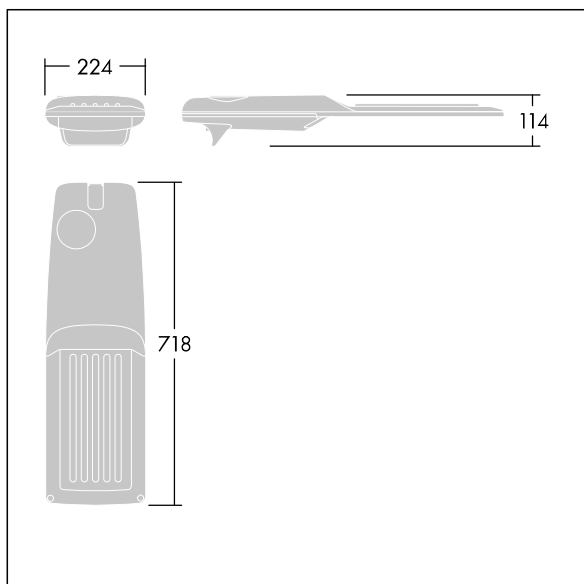

Isaro Pro

92904743 IP 60L35-740 WR M BS 3550 CL2 M60 ANT

THORN

Isaro Pro

Nowoczesna oprawa oświetlenia drogowego LED (średni) z 60 LED-ami zasilanymi prądem 350mA, z układem optycznym dla Dła szerokich dróg. Programowalna Sterownik LED. Klasa bezpieczeństwa II, klasa szczelności IP66, odporność mechaniczna IK09. Obudowa: aluminium (EN AC-44300) odlewane ciśnieniowo malowane proszkowo teksturowany antracytowy (zbliżony do RAL7043). Trzpień montażowy: aluminium (EN AC-44300) odlewane ciśnieniowo malowane proszkowo teksturowany antracytowy (zbliżony do RAL7043). Klosz: szkło o grubości 5 mm. Śruby mocujące: stal nierdzewna. Dostarczana z adapterem trzpienia montażowego Ø 60 mm, który można dostosować do montażu na szczycie słupa (nachylenie 0°/5°/10°/15°/20°) lub na wysięgniku (nachylenie -15°/-10°/-5°/0°/5°/10°/15°).. Wyposażona w obwód redukcji poboru mocy o 50%, który działa przez 3 godziny przed wirtualną północą i 5 godzin po niej. Można go wyłączyć podczas montażu za pomocą łatwo dostępnego wewnętrznego przełącznika.... wyposażone w LED 4000K. Ochrona przeciwprzepięciowa: 10 kV przed pojedynczym impulsem i 8 kV przed wieloma impulsami dla trybu wspólnego, 6 kV przed wieloma dla trybu różnicowego. Przy stałym systemie DALI, 6 kV przed wieloma impulsami dla trybów wspólnego i różnicowego.

TLG_ISRP_F_M_PDB_ANT.jpg

Wymiary: 718 x 224 x 114 mm
Moc opraw: 61,8 W
Strumień świetlny oprawy: 10674 lm
Skuteczność oprawy: 173 lm/W
Waga: 7,6 kg
Scx: 0.066 m²

TLG_ISRP_M_LD2.wmf

Ten produkt zawiera źródła światła o klasach energetycznych D, E.