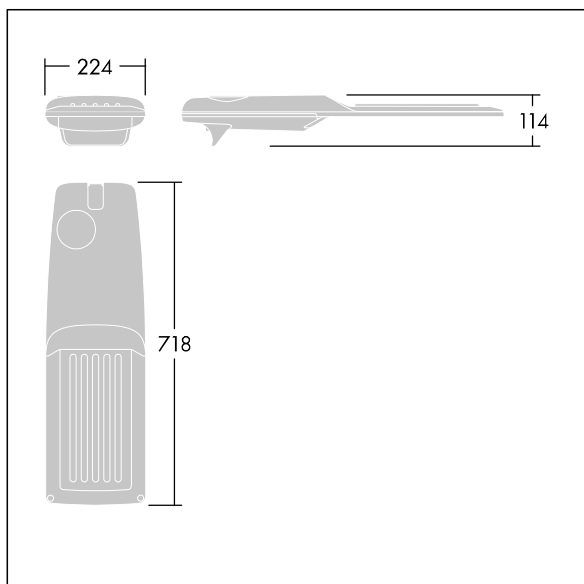

## Isaro Pro

Nowoczesna oprawa oświetlenia drogowego LED (średni) z 60 LED-ami zasilanymi prądem 350mA, z układem optycznym dla mokrych dróg. Programowalna Sterownik LED. Klasa bezpieczeństwa II, klasa szczelności IP66, odporność mechaniczna IK09. Obudowa: aluminium (EN AC-44300) odlewane ciśnieniowo malowane proszkowo teksturowany antracytowy (zbliżony do RAL7043). Trzpień montażowy: aluminium (EN AC-44300) odlewane ciśnieniowo malowane proszkowo teksturowany antracytowy (zbliżony do RAL7043). Klosz: szkło o grubości 5 mm. Śruby mocujące: stal nierdzewna. Dostarczana z adapterem trzpienia montażowego Ø 60 mm, który można dostosować do montażu na szczycie słupa (nachylenie 0°/5°/10°/15°/20°) lub na wysięgniku (nachylenie -15°/-10°/-5°/0°/5°/10°/15°).. Wyposażona w obwód redukcji poboru mocy o 50%, który działa przez 3 godziny przed wirtualną północą i 5 godzin po niej. Można go wyłączyć podczas montażu za pomocą łatwo dostępnego wewnętrznego przełącznika.... wyposażone w LED 4000K. Ochrona przeciwprzepięciowa: 10 kV przed pojedynczym impulsem i 8 kV przed wieloma impulsami dla trybu wspólnego, 6 kV przed wieloma dla trybu różnicowego. Przy stałym systemie DALI, 6 kV przed wieloma impulsami dla trybów wspólnego i różnicowego.

TLG\_ISRP\_F\_M\_PDB\_ANT.jpg

Wymiary: 718 x 224 x 114 mm  
Moc opraw: 61,8 W  
Strumień świetlny oprawy: 10841 lm  
Skuteczność oprawy: 175 lm/W  
Waga: 7,6 kg  
Scx: 0.066 m<sup>2</sup>

TLG\_ISRP\_M\_LD2.wmf