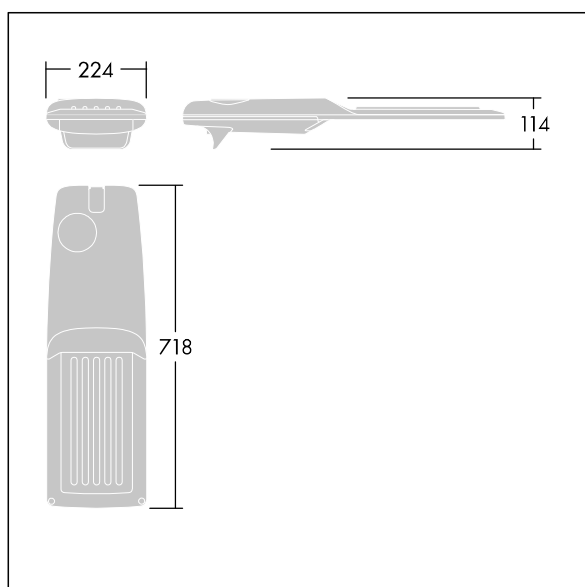

Isaro Pro

92904741 IP 60L35-740 RC M BS 3550 CL2 M60 ANT

THORN

Isaro Pro

Nowoczesna oprawa oświetlenia drogowego LED (średni) z 60 LED-ami zasilanymi prądem 350mA, z układem optycznym dla Komfortowy drogowy. Programowalna Sterownik LED. Klasa bezpieczeństwa II, klasa szczelności IP66, odporność mechaniczna IK09. Obudowa: aluminium (EN AC-44300) odlewane ciśnieniowo malowane proszkowo teksturowany antracytowy (zbliżony do RAL7043). Trzpień montażowy: aluminium (EN AC-44300) odlewane ciśnieniowo malowane proszkowo teksturowany antracytowy (zbliżony do RAL7043). Klosz: szkło o grubości 5 mm. Śruby mocujące: stal nierdzewna. Dostarczana z adapterem trzpienia montażowego Ø 60 mm, który można dostosować do montażu na szczycie słupa (nachylenie 0°/5°/10°/15°/20°) lub na wysięgniku (nachylenie -15°/-10°/-5°/0°/5°/10°/15°).. Wyposażona w obwód redukcji poboru mocy o 50%, który działa przez 3 godziny przed wirtualną północą i 5 godzin po niej. Można go wyłączyć podczas montażu za pomocą łatwo dostępnego wewnętrznego przełącznika.... wyposażone w LED 4000K. Ochrona przeciwprzepięciowa: 10 kV przed pojedynczym impulsem i 8 kV przed wieloma impulsami dla trybu wspólnego, 6 kV przed wieloma dla trybu różnicowego. Przy stałym systemie DALI, 6 kV przed wieloma impulsami dla trybów wspólnego i różnicowego.

TLG_ISRP_F_M_PDB_ANT.jpg

Wymiary: 718 x 224 x 114 mm

Moc opraw: 61,8 W

Strumień świetlny oprawy: 10698 lm

Skuteczność oprawy: 173 lm/W

Waga: 7,6 kg

Scx: 0.066 m²

TLG_ISRP_M_LD2.wmf