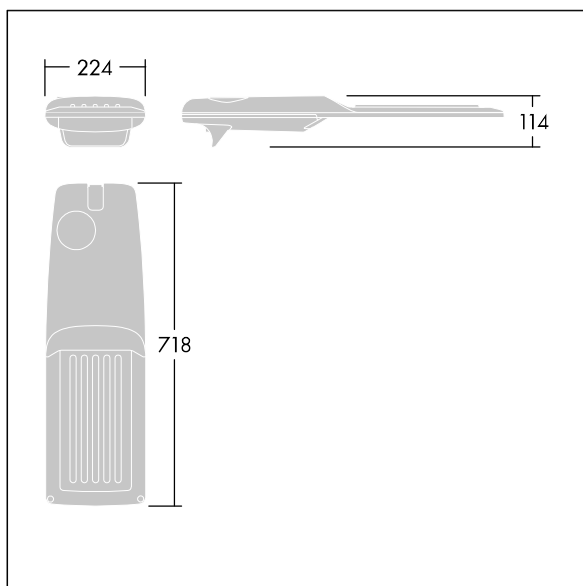

Isaro Pro

92904740 IP 60L35-740 ES M BS 3550 CL2 M60 ANT

THORN

Isaro Pro

Nowoczesna oprawa oświetlenia drogowego LED (średni) z 60 LED-ami zasilanymi prądem 350mA, z układem optycznym dla Szerokostrumieniowy uliczny. Programowalna Sterownik LED. Klasa bezpieczeństwa II, klasa szczelności IP66, odporność mechaniczna IK09. Obudowa: aluminium (EN AC-44300) odlewane ciśnieniowo malowane proszkowo teksturowany antracytowy (zbliżony do RAL7043). Trzpień montażowy: aluminium (EN AC-44300) odlewane ciśnieniowo malowane proszkowo teksturowany antracytowy (zbliżony do RAL7043). Klosz: szkło o grubości 5 mm. Śruby mocujące: stal nierdzewna. Dostarczana z adapterem trzpienia montażowego Ø 60 mm, który można dostosować do montażu na szczycie słupa (nachylenie 0°/5°/10°/15°/20°) lub na wysięgniku (nachylenie -15°/-10°/-5°/0°/5°/10°/15°).. Wyposażona w obwód redukcji poboru mocy o 50%, który działa przez 3 godziny przed wirtualną północą i 5 godzin po niej. Można go wyłączyć podczas montażu za pomocą łatwo dostępnego wewnętrznego przełącznika.... wyposażone w LED 4000K. Ochrona przeciwprzebieciowa: 10 kV przed pojedynczym impulsem i 8 kV przed wieloma impulsami dla trybu wspólnego, 6 kV przed wieloma impulsami dla trybu różnicowego. Przy stałym systemie DALI, 6 kV przed wieloma impulsami dla trybów wspólnego i różnicowego.

TLG_ISRP_F_M_PDB_ANT.jpg

Wymiary: 718 x 224 x 114 mm

Moc opraw: 61,8 W

Strumień świetlny oprawy: 10303 lm

Skuteczność oprawy: 167 lm/W

Waga: 7,6 kg

Scx: 0.066 m²

TLG_ISRP_M_LD2.wmf