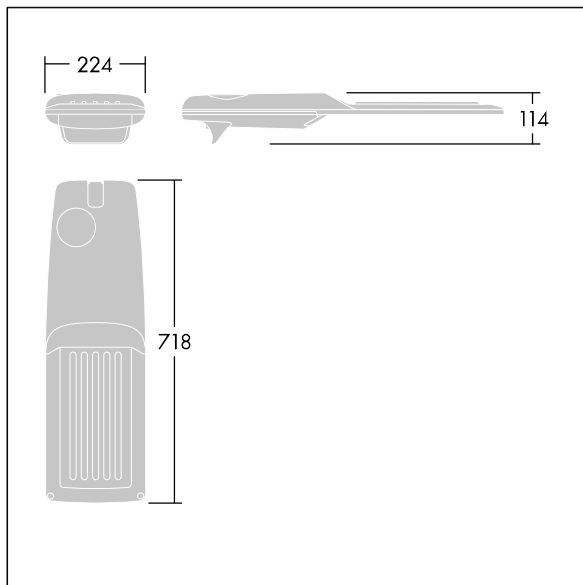

Isaro Pro

92904740 IP 60L35-740 ES M BS 3550 CL2 M60 ANT

THORN

Isaro Pro

Nowoczesna oprawa oświetlenia drogowego LED (średni) z 60 LED-ami zasilanymi prądem 350mA, z układem optycznym dla Szerokostrumieniowy uliczny. Programowalna Sterownik LED. Klasa bezpieczeństwa II, klasa szczelności IP66, odporność mechaniczna IK09. Obudowa: aluminium (EN AC-44300) odlewane ciśnieniowo malowane proszkowo teksturowany antracytowy (zbliżony do RAL7043). Trzpień montażowy: aluminium (EN AC-44300) odlewane ciśnieniowo malowane proszkowo teksturowany antracytowy (zbliżony do RAL7043). Klosz: szkło o grubości 5 mm. Śruby mocujące: stal nierdzewna. Dostarczana z adapterem trzpienia montażowego Ø 60 mm, który można dostosować do montażu na szczycie słupa (nachylenie 0°/5°/10°/15°/20°) lub na wysięgniku (nachylenie -15°/-10°/-5°/0°/5°/10°/15°).. Wyposażona w obwód redukcji poboru mocy o 50%, który działa przez 3 godziny przed wirtualną północą i 5 godzin po niej. Można go wyłączyć podczas montażu za pomocą łatwo dostępnego wewnętrznego przełącznika.... wyposażone w LED 4000K. Ochrona przeciwprzebieciowa: 10 kV przed pojedynczym impulsem i 8 kV przed wieloma impulsami dla trybu wspólnego, 6 kV przed wieloma impulsami dla trybu różnicowego. Przy stałym systemie DALI, 6 kV przed wieloma impulsami dla trybów wspólnego i różnicowego.

TLG_ISRP_F_M_PDB_ANT.jpg

Wymiary: 718 x 224 x 114 mm

Moc opraw: 61,8 W

Strumień świetlny oprawy: 10303 lm

Skuteczność oprawy: 167 lm/W

Waga: 7,6 kg

Scx: 0.066 m²

TLG_ISRP_M_LD2.wmf