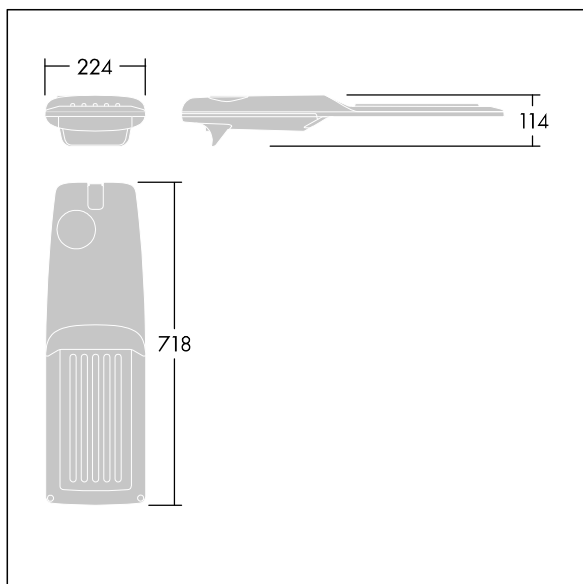

Isaro Pro

92904739 IP 48L70-740 SC M BS 3550 CL2 M60 ANT

THORN

Isaro Pro

Nowoczesna oprawa oświetlenia drogowego LED (średni) z 48 LED-ami zasilanymi prądem 700mA, z układem optycznym dla Komfortowy uliczny. Programowalna Sterownik LED. Klasa bezpieczeństwa II, klasa szczelności IP66, odporność mechaniczna IK09. Obudowa: aluminium (EN AC-44300) odlewane ciśnieniowo malowane proszkowo teksturowany antracytowy (zbliżony do RAL7043). Trzpień montażowy: aluminium (EN AC-44300) odlewane ciśnieniowo malowane proszkowo teksturowany antracytowy (zbliżony do RAL7043). Klosz: szkło o grubości 5 mm. Śruby mocujące: stal nierdzewna. Dostarczana z adapterem trzpienia montażowego Ø 60 mm, który można dostosować do montażu na szczycie słupa (nachylenie 0°/5°/10°/15°/20°) lub na wysięgniku (nachylenie -15°/-10°/-5°/0°/5°/10°/15°).. Wyposażona w obwód redukcji poboru mocy o 50%, który działa przez 3 godziny przed wirtualną północą i 5 godzin po niej. Można go wyłączyć podczas montażu za pomocą łatwo dostępnego wewnętrznego przełącznika.... wyposażone w LED 4000K. Ochrona przeciwprzebieciowa: 10 kV przed pojedynczym impulsem i 8 kV przed wieloma impulsami dla trybu wspólnego, 6 kV przed wieloma dla trybu różnicowego. Przy stałym systemie DALI, 6 kV przed wieloma impulsami dla trybów wspólnego i różnicowego.

TLG_ISRP_F_M_PDB_ANT.jpg

Wymiary: 718 x 224 x 114 mm
Moc opraw: 100 W
Strumień świetlny oprawy: 15689 lm
Skuteczność oprawy: 157 lm/W
Waga: 7,4 kg
Scx: 0.066 m²

TLG_ISRP_M_LD2.wmf

Ten produkt zawiera źródło światła o klasie efektywności energetycznej D.