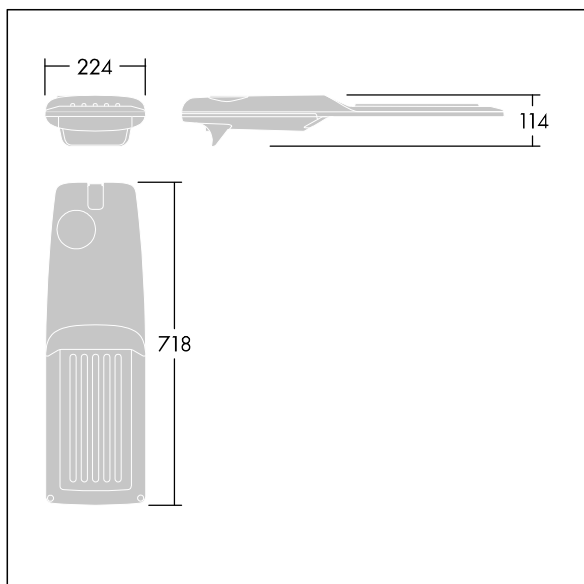

Isaro Pro

92904739 IP 48L70-740 SC M BS 3550 CL2 M60 ANT

THORN

Isaro Pro

Nowoczesna oprawa oświetlenia drogowego LED (średni) z 48 LED-ami zasilanymi prądem 700mA, z układem optycznym dla Komfortowy uliczny. Programowalna Sterownik LED. Klasa bezpieczeństwa II, klasa szczelności IP66, odporność mechaniczna IK09. Obudowa: aluminium (EN AC-44300) odlewane ciśnieniowo malowane proszkowo teksturowany antracytowy (zbliżony do RAL7043). Trzpień montażowy: aluminium (EN AC-44300) odlewane ciśnieniowo malowane proszkowo teksturowany antracytowy (zbliżony do RAL7043). Klosz: szkło o grubości 5 mm. Śruby mocujące: stal nierdzewna. Dostarczana z adapterem trzpienia montażowego Ø 60 mm, który można dostosować do montażu na szczycie słupa (nachylenie 0°/5°/10°/15°/20°) lub na wysięgniku (nachylenie -15°/-10°/-5°/0°/5°/10°/15°).. Wyposażona w obwód redukcji poboru mocy o 50%, który działa przez 3 godziny przed wirtualną północą i 5 godzin po niej. Można go wyłączyć podczas montażu za pomocą łatwo dostępnego wewnętrznego przełącznika.... wyposażone w LED 4000K. Ochrona przeciwprzepięciowa: 10 kV przed pojedynczym impulsem i 8 kV przed wieloma impulsami dla trybu wspólnego, 6 kV przed wieloma dla trybu różnicowego. Przy stałym systemie DALI, 6 kV przed wieloma impulsami dla trybów wspólnego i różnicowego.

TLG_ISRP_F_M_PDB_ANT.jpg

Wymiary: 718 x 224 x 114 mm
Moc opraw: 100 W
Strumień świetlny oprawy: 15689 lm
Skuteczność oprawy: 157 lm/W
Waga: 7,4 kg
Scx: 0.066 m²

TLG_ISRP_M_LD2.wmf

Ten produkt zawiera źródło światła o klasie efektywności energetycznej D.