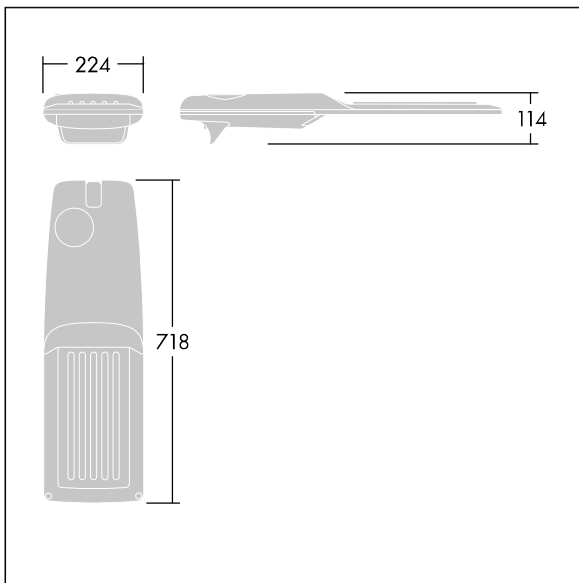

Isaro Pro

92904738 IP 48L70-740 SR M BS 3550 CL2 M60 ANT

THORN

Isaro Pro

Nowoczesna oprawa oświetlenia drogowego LED (średni) z 48 LED-ami zasilanymi prądem 700mA, z układem optycznym dla Rozsył drogowy przy naprzemiennym rozmieszczeniu opraw. Programowalna Sterownik LED. Klasa bezpieczeństwa II, klasa szczelności IP66, odporność mechaniczna IK09. Obudowa: aluminium (EN AC-44300) odlewane ciśnieniowo malowane proszkowo teksturowany antracytowy (zbliżony do RAL7043). Trzpień montażowy: aluminium (EN AC-44300) odlewane ciśnieniowo malowane proszkowo teksturowany antracytowy (zbliżony do RAL7043). Klosz: szkło o grubości 5 mm. Śruby mocujące: stal nierdzewna. Dostarczana z adapterem trzpienia montażowego Ø 60 mm, który można dostosować do montażu na szczycie słupa (nachylenie 0°/5°/10°/15°/20°) lub na wysięgniku (nachylenie -15°/-10°/-5°/0°/5°/10°/15°).. Wyposażona w obwód redukcji poboru mocy o 50%, który działa przez 3 godziny przed wirtualną północą i 5 godzin po niej. Można go wyłączyć podczas montażu za pomocą łatwo dostępnego wewnętrznego przełącznika.... wyposażone w LED 4000K. Ochrona przeciwprzebieciowa: 10 kV przed pojedynczym impulsem i 8 kV przed wieloma impulsami dla trybu wspólnego, 6 kV przed wieloma dla trybu różnicowego. Przy stałym systemie DALI, 6 kV przed wieloma impulsami dla trybów wspólnego i różnicowego.

TLG_ISRP_F_M_PDB_ANT.jpg

Wymiary: 718 x 224 x 114 mm

Moc opraw: 100 W

Strumień świetlny oprawy: 15337 lm

Skuteczność oprawy: 153 lm/W

Waga: 7,4 kg

Scx: 0.066 m²

TLG_ISRP_M_LD2.wmf