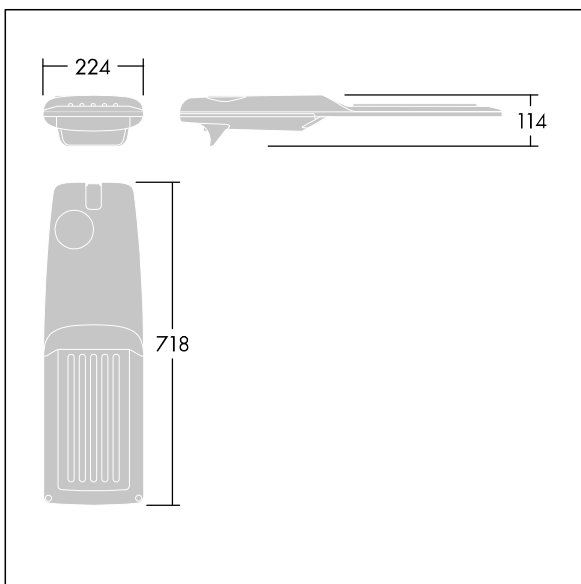

Isaro Pro

92904737 IP 48L70-740 IVS M BS 3550 CL2 M60 ANT

THORN

Isaro Pro

Nowoczesna oprawa oświetlenia drogowego LED (średni) z 48 LED-ami zasilanymi prądem 700mA, z układem optycznym dla Dla przejścia dla pieszych. Programowalna Sterownik LED. Klasa bezpieczeństwa II, klasa szczelności IP66, odporność mechaniczna IK09. Obudowa: aluminium (EN AC-44300) odlewane ciśnieniowo malowane proszkowo teksturowany antracytowy (zbliżony do RAL7043). Trzpień montażowy: aluminium (EN AC-44300) odlewane ciśnieniowo malowane proszkowo teksturowany antracytowy (zbliżony do RAL7043). Klosz: szkło o grubości 5 mm. Śruby mocujące: stal nierdzewna. Dostarczana z adapterem trzpienia montażowego Ø 60 mm, który można dostosować do montażu na szczycie słupa (nachylenie 0°/5°/10°/15°/20°) lub na wysięgniku (nachylenie -15°/-10°/-5°/0°/5°/10°/15°).. Wyposażona w obwód redukcji poboru mocy o 50%, który działa przez 3 godziny przed wirtualną północą i 5 godzin po niej. Można go wyłączyć podczas montażu za pomocą łatwo dostępnego wewnętrznego przełącznika.... wyposażone w LED 4000K. Ochrona przeciwprzepięciowa: 10 kV przed pojedynczym impulsem i 8 kV przed wieloma impulsami dla trybu wspólnego, 6 kV przed wieloma dla trybu różnicowego. Przy stałym systemie DALI, 6 kV przed wieloma impulsami dla trybów wspólnego i różnicowego.

TLG_ISRP_F_M_PDB_ANT.jpg

Wymiary: 718 x 224 x 114 mm
Moc opraw: 100 W
Strumień świetlny oprawy: 15284 lm
Skuteczność oprawy: 153 lm/W
Waga: 7,4 kg
Scx: 0.066 m²

TLG_ISRP_M_LD2.wmf

Ten produkt zawiera źródło światła o klasie efektywności energetycznej D.