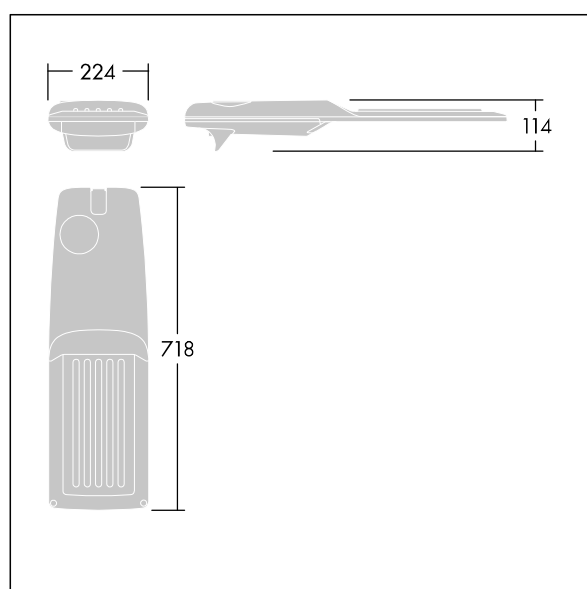

Isaro Pro

Nowoczesna oprawa oświetlenia drogowego LED (średni) z 48 LED-ami zasilanymi prądem 700mA, z układem optycznym dla Dla bardzo szerokich ulic. Programowalna Sterownik LED. Klasa bezpieczeństwa II, klasa szczelności IP66, odporność mechaniczna IK09. Obudowa: aluminium (EN AC-44300) odlewane ciśnieniowo malowane proszkowo teksturowany antracytowy (zbliżony do RAL7043). Trzpień montażowy: aluminium (EN AC-44300) odlewane ciśnieniowo malowane proszkowo teksturowany antracytowy (zbliżony do RAL7043). Klosz: szkło o grubości 5 mm. Śruby mocujące: stal nierdzewna. Dostarczana z adapterem trzpienia montażowego Ø 60 mm, który można dostosować do montażu na szczycie słupa (nachylenie 0°/5°/10°/15°/20°) lub na wysięgniku (nachylenie -15°/-10°/-5°/0°/5°/10°/15°).. Wyposażona w obwód redukcji poboru mocy o 50%, który działa przez 3 godziny przed wirtualną północą i 5 godzin po niej. Można go wyłączyć podczas montażu za pomocą łatwo dostępnego wewnętrznego przełącznika.... wyposażone w LED 4000K. Ochrona przeciwprzepięciowa: 10 kV przed pojedynczym impulsem i 8 kV przed wieloma impulsami dla trybu wspólnego, 6 kV przed wieloma dla trybu różnicowego. Przy stałym systemie DALI, 6 kV przed wieloma impulsami dla trybów wspólnego i różnicowego.

TLG_ISRP_F_M_PDB_ANT.jpg

Wymiary: 718 x 224 x 114 mm
 Moc opraw: 100 W
 Strumień świetlny oprawy: 15055 lm
 Skuteczność oprawy: 151 lm/W
 Waga: 7,4 kg
 Scx: 0.066 m²

TLG_ISRP_M_LD2.wmf

Ten produkt zawiera źródło światła o klasie efektywności energetycznej D.