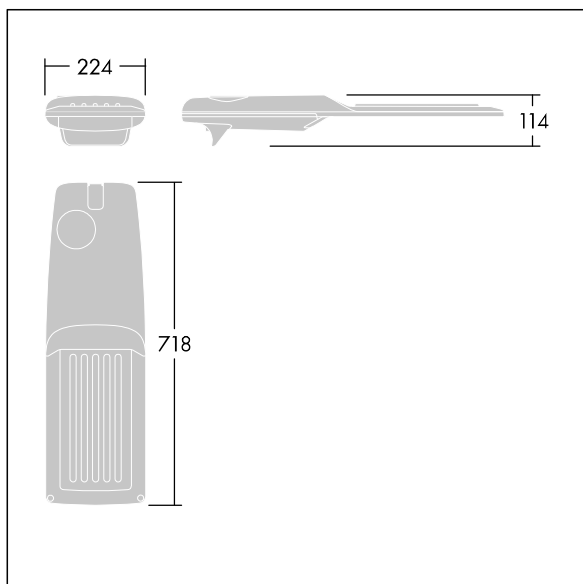

Isaro Pro

92904735 IP 48L70-740 EWS M BS 3550 CL2 M60 ANT

THORN

Isaro Pro

Nowoczesna oprawa oświetlenia drogowego LED (średni) z 48 LED-ami zasilanymi prądem 700mA, z układem optycznym dla Dła bardzo szerokich ulic. Programowalna Sterownik LED. Klasa bezpieczeństwa II, klasa szczelności IP66, odporność mechaniczna IK09. Obudowa: aluminium (EN AC-44300) odlewane ciśnieniowo malowane proszkowo teksturowany antracytowy (zbliżony do RAL7043). Trzpień montażowy: aluminium (EN AC-44300) odlewane ciśnieniowo malowane proszkowo teksturowany antracytowy (zbliżony do RAL7043). Klosz: szkło o grubości 5 mm. Śruby mocujące: stal nierdzewna. Dostarczana z adapterem trzpienia montażowego Ø 60 mm, który można dostosować do montażu na szczycie słupa (nachylenie 0°/5°/10°/15°/20°) lub na wysięgniku (nachylenie -15°/-10°/-5°/0°/5°/10°/15°).. Wyposażona w obwód redukcji poboru mocy o 50%, który działa przez 3 godziny przed wirtualną północą i 5 godzin po niej. Można go wyłączyć podczas montażu za pomocą łatwo dostępnego wewnętrznego przełącznika.... wyposażone w LED 4000K. Ochrona przeciwprzepięciowa: 10 kV przed pojedynczym impulsem i 8 kV przed wieloma impulsami dla trybu wspólnego, 6 kV przed wieloma dla trybu różnicowego. Przy stałym systemie DALI, 6 kV przed wieloma impulsami dla trybów wspólnego i różnicowego.

TLG_ISRP_F_M_PDB_ANT.jpg

Wymiary: 718 x 224 x 114 mm
Moc opraw: 100 W
Strumień świetlny oprawy: 15055 lm
Skuteczność oprawy: 151 lm/W
Waga: 7,4 kg
Scx: 0.066 m²

TLG_ISRP_M_LD2.wmf

Ten produkt zawiera źródło światła o klasie efektywności energetycznej D.