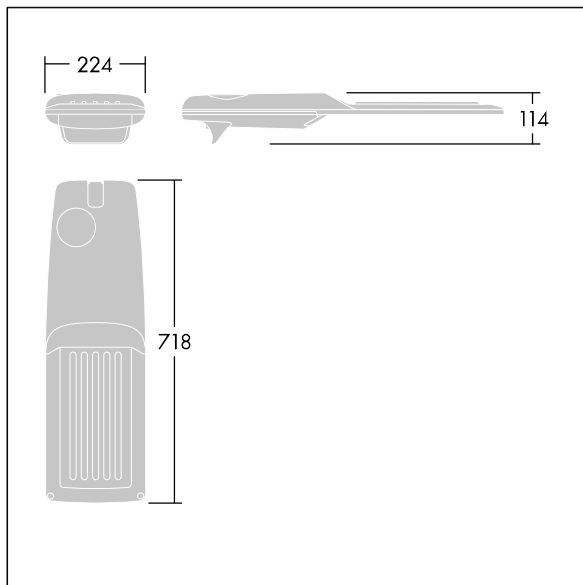

Isaro Pro

92904734 IP 48L50-740 WSC M BS 3550 CL2 M60 ANT

THORN

Isaro Pro

Nowoczesna oprawa oświetlenia drogowego LED (średni) z 48 LED-ami zasilanymi prądem 500mA, z układem optycznym dla Komfortowy dla szerokich ulic. Programowalna Sterownik LED. Klasa bezpieczeństwa II, klasa szczelności IP66, odporność mechaniczna IK09. Obudowa: aluminium (EN AC-44300) odlewane ciśnieniowo malowane proszkowo teksturowany antracytowy (zbliżony do RAL7043). Trzpień montażowy: aluminium (EN AC-44300) odlewane ciśnieniowo malowane proszkowo teksturowany antracytowy (zbliżony do RAL7043). Klosz: szkło o grubości 5 mm. Śruby mocujące: stal nierdzewna. Dostarczana z adapterem trzpienia montażowego Ø 60 mm, który można dostosować do montażu na szczycie słupa (nachylenie 0°/5°/10°/15°/20°) lub na wysięgniku (nachylenie -15°/-10°/-5°/0°/5°/10°/15°).. Wyposażona w obwód redukcji poboru mocy o 50%, który działa przez 3 godziny przed wirtualną północą i 5 godzin po niej. Można go wyłączyć podczas montażu za pomocą łatwo dostępnego wewnętrznego przełącznika.... wyposażone w LED 4000K. Ochrona przeciwprzebieciowa: 10 kV przed pojedynczym impulsem i 8 kV przed wieloma impulsami dla trybu wspólnego, 6 kV przed wieloma impulsami dla trybu różnicowego. Przy stałym systemie DALI, 6 kV przed wieloma impulsami dla trybów wspólnego i różnicowego.

TLG_ISRP_F_M_PDB_ANT.jpg

Wymiary: 718 x 224 x 114 mm

Moc opraw: 70,4 W

Strumień świetlny oprawy: 11474 lm

Skuteczność oprawy: 163 lm/W

Waga: 7,4 kg

Scx: 0.066 m²

TLG_ISRP_M_LD2.wmf