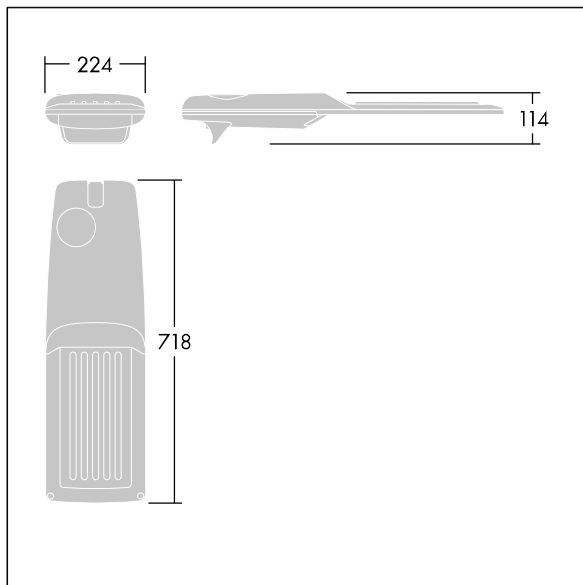

Isaro Pro

92904733 IP 48L70-740 WSC M BS 3550 CL2 M60 ANT

THORN

Isaro Pro

Nowoczesna oprawa oświetlenia drogowego LED (średni) z 48 LED-ami zasilanymi prądem 700mA, z układem optycznym dla Komfortowy dla szerokich ulic. Programowalna Sterownik LED. Klasa bezpieczeństwa II, klasa szczelności IP66, odporność mechaniczna IK09. Obudowa: aluminium (EN AC-44300) odlewane ciśnieniowo malowane proszkowo teksturowany antracytowy (zbliżony do RAL7043). Trzpień montażowy: aluminium (EN AC-44300) odlewane ciśnieniowo malowane proszkowo teksturowany antracytowy (zbliżony do RAL7043). Klosz: szkło o grubości 5 mm. Śruby mocujące: stal nierdzewna. Dostarczana z adapterem trzpienia montażowego Ø 60 mm, który można dostosować do montażu na szczycie słupa (nachylenie 0°/5°/10°/15°/20°) lub na wysięgniku (nachylenie -15°/-10°/-5°/0°/5°/10°/15°).. Wyposażona w obwód redukcji poboru mocy o 50%, który działa przez 3 godziny przed wirtualną północą i 5 godzin po niej. Można go wyłączyć podczas montażu za pomocą łatwo dostępnego wewnętrznego przełącznika.... wyposażone w LED 4000K. Ochrona przeciwprzebieciowa: 10 kV przed pojedynczym impulsem i 8 kV przed wieloma impulsami dla trybu wspólnego, 6 kV przed wieloma impulsami dla trybu różnicowego. Przy stałym systemie DALI, 6 kV przed wieloma impulsami dla trybów wspólnego i różnicowego.

TLG_ISRP_F_M_PDB_ANT.jpg

Wymiary: 718 x 224 x 114 mm

Moc opraw: 100 W

Strumień świetlny oprawy: 15337 lm

Skuteczność oprawy: 153 lm/W

Waga: 7,4 kg

Scx: 0.066 m²

TLG_ISRP_M_LD2.wmf