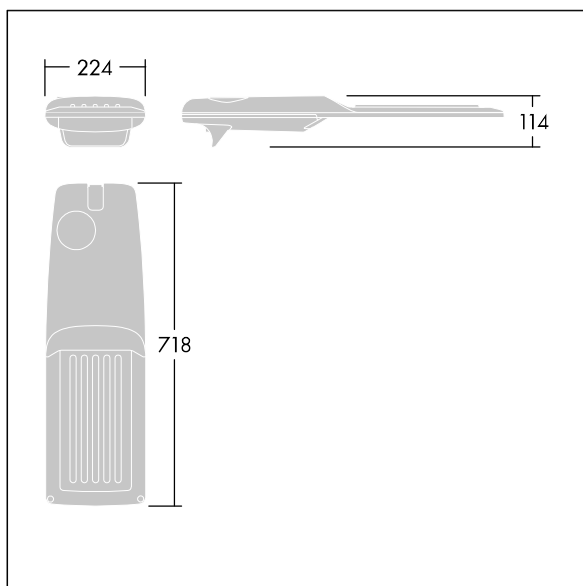

Isaro Pro

92904733 IP 48L70-740 WSC M BS 3550 CL2 M60 ANT

THORN

Isaro Pro

Nowoczesna oprawa oświetlenia drogowego LED (średni) z 48 LED-ami zasilanymi prądem 700mA, z układem optycznym dla Komfortowy dla szerokich ulic. Programowalna Sterownik LED. Klasa bezpieczeństwa II, klasa szczelności IP66, odporność mechaniczna IK09. Obudowa: aluminium (EN AC-44300) odlewane ciśnieniowo malowane proszkowo teksturowany antracytowy (zbliżony do RAL7043). Trzpień montażowy: aluminium (EN AC-44300) odlewane ciśnieniowo malowane proszkowo teksturowany antracytowy (zbliżony do RAL7043). Klosz: szkło o grubości 5 mm. Śruby mocujące: stal nierdzewna. Dostarczana z adapterem trzpienia montażowego Ø 60 mm, który można dostosować do montażu na szczycie słupa (nachylenie 0°/5°/10°/15°/20°) lub na wysięgniku (nachylenie -15°/-10°/-5°/0°/5°/10°/15°).. Wyposażona w obwód redukcji poboru mocy o 50%, który działa przez 3 godziny przed wirtualną północą i 5 godzin po niej. Można go wyłączyć podczas montażu za pomocą łatwo dostępnego wewnętrznego przełącznika.... wyposażone w LED 4000K. Ochrona przeciwprzepięciowa: 10 kV przed pojedynczym impulsem i 8 kV przed wieloma impulsami dla trybu wspólnego, 6 kV przed wieloma impulsami dla trybu różnicowego. Przy stałym systemie DALI, 6 kV przed wieloma impulsami dla trybów wspólnego i różnicowego.

TLG_ISRP_F_M_PDB_ANT.jpg

Wymiary: 718 x 224 x 114 mm

Moc opraw: 100 W

Strumień świetlny oprawy: 15337 lm

Skuteczność oprawy: 153 lm/W

Waga: 7,4 kg

Scx: 0.066 m²

TLG_ISRP_M_LD2.wmf