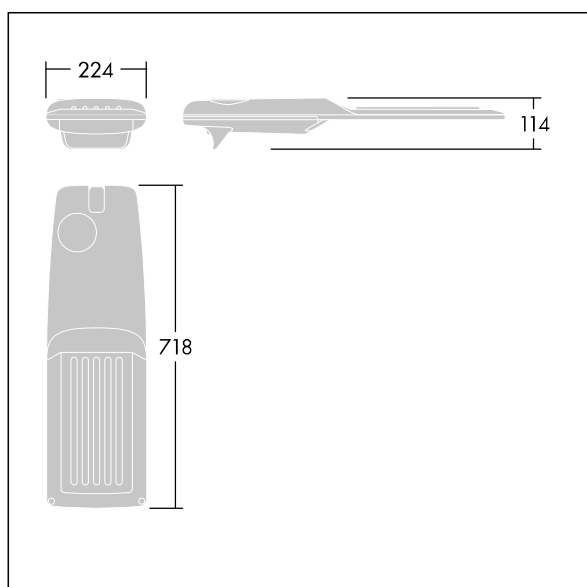

## Isaro Pro

Nowoczesna oprawa oświetlenia drogowego LED (średni) z 48 LED-ami zasilanymi prądem 700mA, z układem optycznym dla Dła szerokich ulic. Programowalna Sterownik LED. Klasa bezpieczeństwa II, klasa szczelności IP66, odporność mechaniczna IK09. Obudowa: aluminium (EN AC-44300) odlewane ciśnieniowo malowane proszkowo teksturowany antracytowy (zbliżony do RAL7043). Trzpień montażowy: aluminium (EN AC-44300) odlewane ciśnieniowo malowane proszkowo teksturowany antracytowy (zbliżony do RAL7043). Klosz: szkło o grubości 5 mm. Śruby mocujące: stal nierdzewna. Dostarczana z adapterem trzpienia montażowego Ø 60 mm, który można dostosować do montażu na szczycie słupa (nachylenie 0°/5°/10°/15°/20°) lub na wysięgniku (nachylenie -15°/-10°/-5°/0°/5°/10°/15°).. Wyposażona w obwód redukcji poboru mocy o 50%, który działa przez 3 godziny przed wirtualną północą i 5 godzin po niej. Można go wyłączyć podczas montażu za pomocą łatwo dostępnego wewnętrznego przełącznika.... wyposażone w LED 4000K. Ochrona przeciwprzepięciowa: 10 kV przed pojedynczym impulsem i 8 kV przed wieloma impulsami dla trybu wspólnego, 6 kV przed wieloma dla trybu różnicowego. Przy stałym systemie DALI, 6 kV przed wieloma impulsami dla trybów wspólnego i różnicowego.

TLG\_ISRP\_F\_M\_PDB\_ANT.jpg

Wymiary: 718 x 224 x 114 mm  
Moc opraw: 100 W  
Strumień świetlny oprawy: 15319 lm  
Skuteczność oprawy: 153 lm/W  
Waga: 7,4 kg  
Scx: 0.066 m<sup>2</sup>

TLG\_ISRP\_M\_LD2.wmf