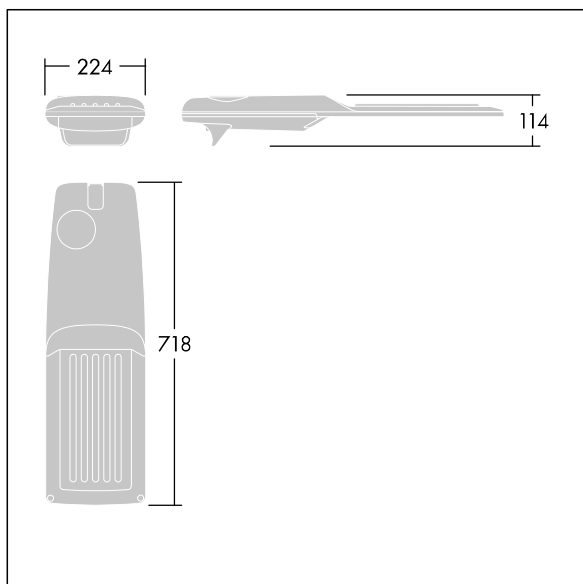

Isaro Pro

92904731 IP 48L70-740 EWR M BS 3550 CL2 M60 ANT

THORN

Isaro Pro

Nowoczesna oprawa oświetlenia drogowego LED (średni) z 48 LED-ami zasilanymi prądem 700mA, z układem optycznym dla Dła bardzo szerokich dróg. Programowalna Sterownik LED. Klasa bezpieczeństwa II, klasa szczelności IP66, odporność mechaniczna IK09. Obudowa: aluminium (EN AC-44300) odlewane ciśnieniowo malowane proszkowo teksturowany antracytowy (zbliżony do RAL7043). Trzpień montażowy: aluminium (EN AC-44300) odlewane ciśnieniowo malowane proszkowo teksturowany antracytowy (zbliżony do RAL7043). Klosz: szkło o grubości 5 mm. Śruby mocujące: stal nierdzewna. Dostarczana z adapterem trzpienia montażowego Ø 60 mm, który można dostosować do montażu na szczycie słupa (nachylenie 0°/5°/10°/15°/20°) lub na wysięgniku (nachylenie -15°/-10°/-5°/0°/5°/10°/15°).. Wyposażona w obwód redukcji poboru mocy o 50%, który działa przez 3 godziny przed wirtualną północą i 5 godzin po niej. Można go wyłączyć podczas montażu za pomocą łatwo dostępnego wewnętrznego przełącznika.... wyposażone w LED 4000K. Ochrona przeciwprzepięciowa: 10 kV przed pojedynczym impulsem i 8 kV przed wieloma impulsami dla trybu wspólnego, 6 kV przed wieloma dla trybu różnicowego. Przy stałym systemie DALI, 6 kV przed wieloma impulsami dla trybów wspólnego i różnicowego.

TLG_ISRP_F_M_PDB_ANT.jpg

Wymiary: 718 x 224 x 114 mm
Moc opraw: 100 W
Strumień świetlny oprawy: 15372 lm
Skuteczność oprawy: 154 lm/W
Waga: 7,4 kg
Scx: 0.066 m²

TLG_ISRP_M_LD2.wmf

Ten produkt zawiera źródło światła o klasie efektywności energetycznej D.