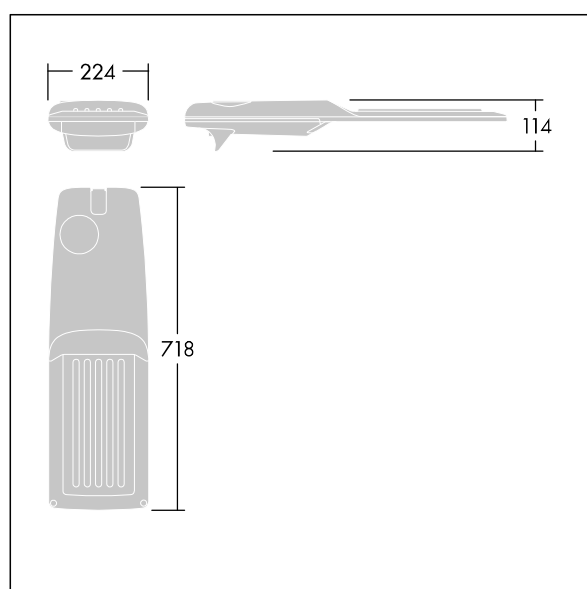

## Isaro Pro

Nowoczesna oprawa oświetlenia drogowego LED (średni) z 48 LED-ami zasilanymi prądem 700mA, z układem optycznym dla mokrych dróg. Programowalna Sterownik LED. Klasa bezpieczeństwa II, klasa szczelności IP66, odporność mechaniczna IK09. Obudowa: aluminium (EN AC-44300) odlewane ciśnieniowo malowane proszkowo teksturowany antracytowy (zbliżony do RAL7043). Trzpień montażowy: aluminium (EN AC-44300) odlewane ciśnieniowo malowane proszkowo teksturowany antracytowy (zbliżony do RAL7043). Klosz: szkło o grubości 5 mm. Śruby mocujące: stal nierdzewna. Dostarczana z adapterem trzpienia montażowego Ø 60 mm, który można dostosować do montażu na szczycie słupa (nachylenie 0°/5°/10°/15°/20°) lub na wysięgniku (nachylenie -15°/-10°/-5°/0°/5°/10°/15°).. Wyposażona w obwód redukcji poboru mocy o 50%, który działa przez 3 godziny przed wirtualną północą i 5 godzin po niej. Można go wyłączyć podczas montażu za pomocą łatwo dostępnego wewnętrznego przełącznika.... wyposażone w LED 4000K. Ochrona przeciwprzepięciowa: 10 kV przed pojedynczym impulsem i 8 kV przed wieloma impulsami dla trybu wspólnego, 6 kV przed wieloma dla trybu różnicowego. Przy stałym systemie DALI, 6 kV przed wieloma impulsami dla trybów wspólnego i różnicowego.

TLG\_ISRP\_F\_M\_PDB\_ANT.jpg

Wymiary: 718 x 224 x 114 mm  
Moc opraw: 100 W  
Strumień świetlny oprawy: 15953 lm  
Skuteczność oprawy: 160 lm/W  
Waga: 7,4 kg  
Scx: 0.066 m<sup>2</sup>

TLG\_ISRP\_M\_LD2.wmf