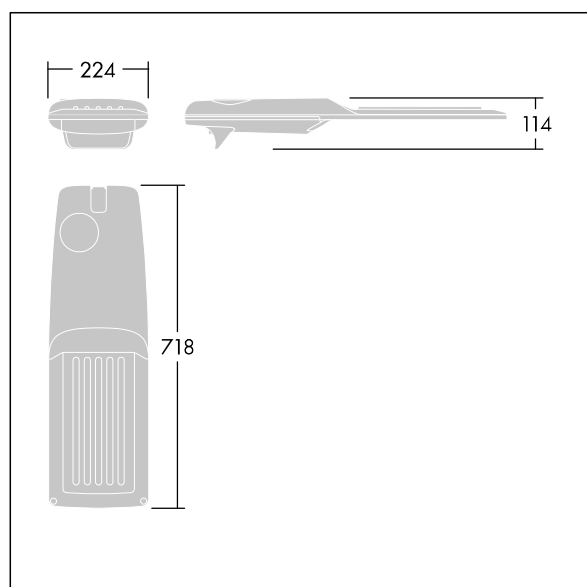

Isaro Pro

92904730 IP 48L70-740 RWT M BS 3550 CL2 M60 ANT

THORN

Isaro Pro

Nowoczesna oprawa oświetlenia drogowego LED (średni) z 48 LED-ami zasilanymi prądem 700mA, z układem optycznym dla mokrych dróg. Programowalna Sterownik LED. Klasa bezpieczeństwa II, klasa szczelności IP66, odporność mechaniczna IK09. Obudowa: aluminium (EN AC-44300) odlewane ciśnieniowo malowane proszkowo teksturowany antracytowy (zbliżony do RAL7043). Trzpień montażowy: aluminium (EN AC-44300) odlewane ciśnieniowo malowane proszkowo teksturowany antracytowy (zbliżony do RAL7043). Klosz: szkło o grubości 5 mm. Śruby mocujące: stal nierdzewna. Dostarczana z adapterem trzpienia montażowego Ø 60 mm, który można dostosować do montażu na szczycie słupa (nachylenie 0°/5°/10°/15°/20°) lub na wysięgniku (nachylenie -15°/-10°/-5°/0°/5°/10°/15°).. Wyposażona w obwód redukcji poboru mocy o 50%, który działa przez 3 godziny przed wirtualną północą i 5 godzin po niej. Można go wyłączyć podczas montażu za pomocą łatwo dostępnego wewnętrznego przełącznika.... wyposażone w LED 4000K. Ochrona przeciwprzepięciowa: 10 kV przed pojedynczym impulsem i 8 kV przed wieloma impulsami dla trybu wspólnego, 6 kV przed wieloma dla trybu różnicowego. Przy stałym systemie DALI, 6 kV przed wieloma impulsami dla trybów wspólnego i różnicowego.

TLG_ISRP_F_M_PDB_ANT.jpg

Wymiary: 718 x 224 x 114 mm
Moc opraw: 100 W
Strumień świetlny oprawy: 15953 lm
Skuteczność oprawy: 160 lm/W
Waga: 7,4 kg
Scx: 0.066 m²

TLG_ISRP_M_LD2.wmf

Ten produkt zawiera źródło światła o klasie efektywności energetycznej D.