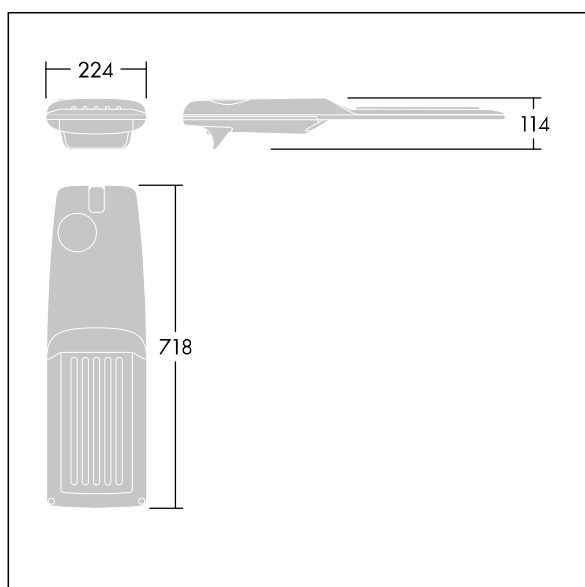

Isaro Pro

92904729 IP 48L70-740 WR M BS 3550 CL2 M60 ANT

THORN

Isaro Pro

Nowoczesna oprawa oświetlenia drogowego LED (średni) z 48 LED-ami zasilanymi prądem 700mA, z układem optycznym dla Dła szerokich dróg. Programowalna Sterownik LED. Klasa bezpieczeństwa II, klasa szczelności IP66, odporność mechaniczna IK09. Obudowa: aluminium (EN AC-44300) odlewane ciśnieniowo malowane proszkowo teksturowany antracytowy (zbliżony do RAL7043). Trzpień montażowy: aluminium (EN AC-44300) odlewane ciśnieniowo malowane proszkowo teksturowany antracytowy (zbliżony do RAL7043). Klosz: szkło o grubości 5 mm. Śruby mocujące: stal nierdzewna. Dostarczana z adapterem trzpienia montażowego Ø 60 mm, który można dostosować do montażu na szczycie słupa (nachylenie 0°/5°/10°/15°/20°) lub na wysięgniku (nachylenie -15°/-10°/-5°/0°/5°/10°/15°).. Wyposażona w obwód redukcji poboru mocy o 50%, który działa przez 3 godziny przed wirtualną północą i 5 godzin po niej. Można go wyłączyć podczas montażu za pomocą łatwo dostępnego wewnętrznego przełącznika.... wyposażone w LED 4000K. Ochrona przeciwprzepięciowa: 10 kV przed pojedynczym impulsem i 8 kV przed wieloma impulsami dla trybu wspólnego, 6 kV przed wieloma dla trybu różnicowego. Przy stałym systemie DALI, 6 kV przed wieloma impulsami dla trybów wspólnego i różnicowego.

TLG_ISRP_F_M_PDB_ANT.jpg

Wymiary: 718 x 224 x 114 mm
Moc opraw: 100 W
Strumień świetlny oprawy: 15707 lm
Skuteczność oprawy: 157 lm/W
Waga: 7,4 kg
Scx: 0.066 m²

TLG_ISRP_M_LD2.wmf

Ten produkt zawiera źródło światła o klasie efektywności energetycznej D.