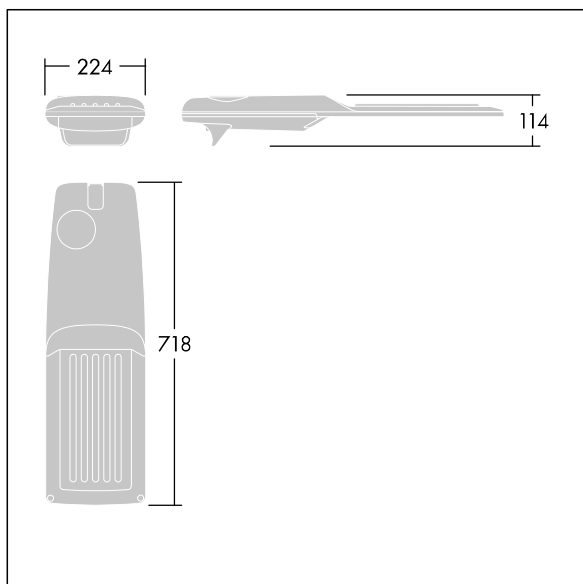

Isaro Pro

92904729 IP 48L70-740 WR M BS 3550 CL2 M60 ANT

THORN

Isaro Pro

Nowoczesna oprawa oświetlenia drogowego LED (średni) z 48 LED-ami zasilanymi prądem 700mA, z układem optycznym dla Dła szerokich dróg. Programowalna Sterownik LED. Klasa bezpieczeństwa II, klasa szczelności IP66, odporność mechaniczna IK09. Obudowa: aluminium (EN AC-44300) odlewane ciśnieniowo malowane proszkowo teksturowany antracytowy (zbliżony do RAL7043). Trzpień montażowy: aluminium (EN AC-44300) odlewane ciśnieniowo malowane proszkowo teksturowany antracytowy (zbliżony do RAL7043). Klosz: szkło o grubości 5 mm. Śruby mocujące: stal nierdzewna. Dostarczana z adapterem trzpienia montażowego Ø 60 mm, który można dostosować do montażu na szczycie słupa (nachylenie 0°/5°/10°/15°/20°) lub na wysięgniku (nachylenie -15°/-10°/-5°/0°/5°/10°/15°).. Wyposażona w obwód redukcji poboru mocy o 50%, który działa przez 3 godziny przed wirtualną północą i 5 godzin po niej. Można go wyłączyć podczas montażu za pomocą łatwo dostępnego wewnętrznego przełącznika.... wyposażone w LED 4000K. Ochrona przeciwprzepięciowa: 10 kV przed pojedynczym impulsem i 8 kV przed wieloma impulsami dla trybu wspólnego, 6 kV przed wieloma dla trybu różnicowego. Przy stałym systemie DALI, 6 kV przed wieloma impulsami dla trybów wspólnego i różnicowego.

TLG_ISRP_F_M_PDB_ANT.jpg

Wymiary: 718 x 224 x 114 mm
Moc opraw: 100 W
Strumień świetlny oprawy: 15707 lm
Skuteczność oprawy: 157 lm/W
Waga: 7,4 kg
Scx: 0.066 m²

TLG_ISRP_M_LD2.wmf

Ten produkt zawiera źródło światła o klasie efektywności energetycznej D.