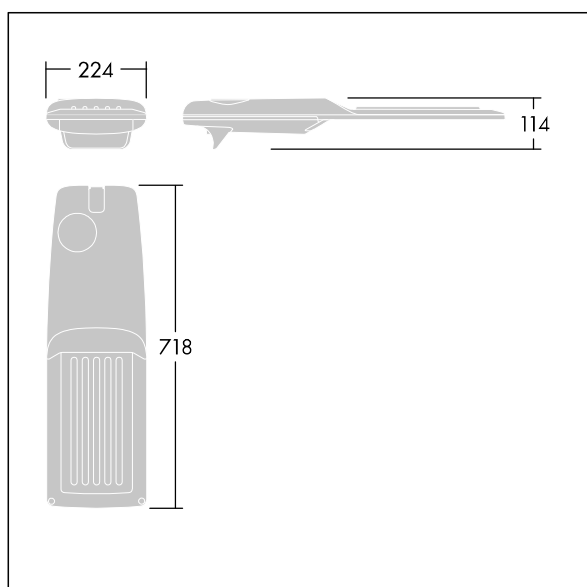

Isaro Pro

92904728 IP 48L70-740 RC M BS 3550 CL2 M60 ANT

THORN

Isaro Pro

Nowoczesna oprawa oświetlenia drogowego LED (średni) z 48 LED-ami zasilanymi prądem 700mA, z układem optycznym dla Komfortowy drogowy. Programowalna Sterownik LED. Klasa bezpieczeństwa II, klasa szczelności IP66, odporność mechaniczna IK09. Obudowa: aluminium (EN AC-44300) odlewane ciśnieniowo malowane proszkowo teksturowany antracytowy (zbliżony do RAL7043). Trzpień montażowy: aluminium (EN AC-44300) odlewane ciśnieniowo malowane proszkowo teksturowany antracytowy (zbliżony do RAL7043). Klosz: szkło o grubości 5 mm. Śruby mocujące: stal nierdzewna. Dostarczana z adapterem trzpienia montażowego Ø 60 mm, który można dostosować do montażu na szczycie słupa (nachylenie 0°/5°/10°/15°/20°) lub na wysięgniku (nachylenie -15°/-10°/-5°/0°/5°/10°/15°).. Wyposażona w obwód redukcji poboru mocy o 50%, który działa przez 3 godziny przed wirtualną północą i 5 godzin po niej. Można go wyłączyć podczas montażu za pomocą łatwo dostępnego wewnętrznego przełącznika.... wyposażone w LED 4000K. Ochrona przeciwprzepięciowa: 10 kV przed pojedynczym impulsem i 8 kV przed wieloma impulsami dla trybu wspólnego, 6 kV przed wieloma dla trybu różnicowego. Przy stałym systemie DALI, 6 kV przed wieloma impulsami dla trybów wspólnego i różnicowego.

TLG_ISRP_F_M_PDB_ANT.jpg

Wymiary: 718 x 224 x 114 mm
Moc opraw: 100 W
Strumień świetlny oprawy: 15742 lm
Skuteczność oprawy: 157 lm/W
Waga: 7,4 kg
Scx: 0.066 m²

TLG_ISRP_M_LD2.wmf

Ten produkt zawiera źródło światła o klasie efektywności energetycznej D.