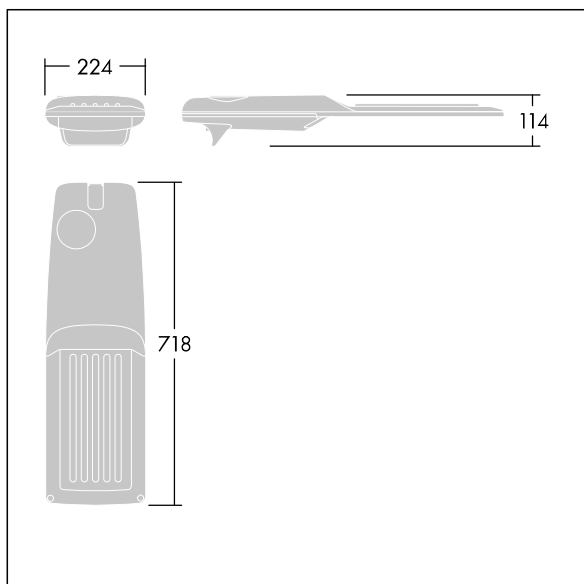

Isaro Pro

92904728 IP 48L70-740 RC M BS 3550 CL2 M60 ANT

THORN

Isaro Pro

Nowoczesna oprawa oświetlenia drogowego LED (średni) z 48 LED-ami zasilanymi prądem 700mA, z układem optycznym dla Komfortowy drogowy. Programowalna Sterownik LED. Klasa bezpieczeństwa II, klasa szczelności IP66, odporność mechaniczna IK09. Obudowa: aluminium (EN AC-44300) odlewane ciśnieniowo malowane proszkowo teksturowany antracytowy (zbliżony do RAL7043). Trzpień montażowy: aluminium (EN AC-44300) odlewane ciśnieniowo malowane proszkowo teksturowany antracytowy (zbliżony do RAL7043). Klosz: szkło o grubości 5 mm. Śruby mocujące: stal nierdzewna. Dostarczana z adapterem trzpienia montażowego Ø 60 mm, który można dostosować do montażu na szczycie słupa (nachylenie 0°/5°/10°/15°/20°) lub na wysięgniku (nachylenie -15°/-10°/-5°/0°/5°/10°/15°).. Wyposażona w obwód redukcji poboru mocy o 50%, który działa przez 3 godziny przed wirtualną północą i 5 godzin po niej. Można go wyłączyć podczas montażu za pomocą łatwo dostępnego wewnętrznego przełącznika.... wyposażone w LED 4000K. Ochrona przeciwprzepięciowa: 10 kV przed pojedynczym impulsem i 8 kV przed wieloma impulsami dla trybu wspólnego, 6 kV przed wieloma dla trybu różnicowego. Przy stałym systemie DALI, 6 kV przed wieloma impulsami dla trybów wspólnego i różnicowego.

TLG_ISRP_F_M_PDB_ANT.jpg

Wymiary: 718 x 224 x 114 mm
Moc opraw: 100 W
Strumień świetlny oprawy: 15742 lm
Skuteczność oprawy: 157 lm/W
Waga: 7,4 kg
Scx: 0.066 m²

TLG_ISRP_M_LD2.wmf

Ten produkt zawiera źródło światła o klasie efektywności energetycznej D.