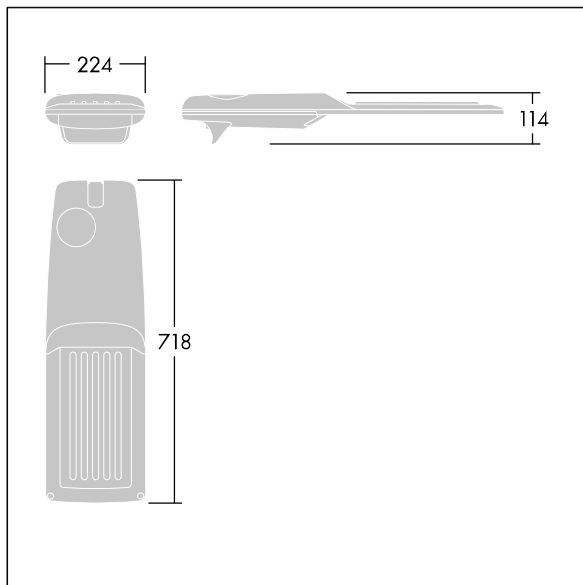

Isaro Pro

92904727 IP 48L70-740 ES M BS 3550 CL2 M60 ANT

THORN

Isaro Pro

Nowoczesna oprawa oświetlenia drogowego LED (średni) z 48 LED-ami zasilanymi prądem 700mA, z układem optycznym dla Szerokostrumieniowy uliczny. Programowalna Sterownik LED. Klasa bezpieczeństwa II, klasa szczelności IP66, odporność mechaniczna IK09. Obudowa: aluminium (EN AC-44300) odlewane ciśnieniowo malowane proszkowo teksturowany antracytowy (zbliżony do RAL7043). Trzpień montażowy: aluminium (EN AC-44300) odlewane ciśnieniowo malowane proszkowo teksturowany antracytowy (zbliżony do RAL7043). Klosz: szkło o grubości 5 mm. Śruby mocujące: stal nierdzewna. Dostarczana z adapterem trzpienia montażowego Ø 60 mm, który można dostosować do montażu na szczycie słupa (nachylenie 0°/5°/10°/15°/20°) lub na wysięgniku (nachylenie -15°/-10°/-5°/0°/5°/10°/15°).. Wyposażona w obwód redukcji poboru mocy o 50%, który działa przez 3 godziny przed wirtualną północą i 5 godzin po niej. Można go wyłączyć podczas montażu za pomocą łatwo dostępnego wewnętrznego przełącznika.... wyposażone w LED 4000K. Ochrona przeciwprzebieciowa: 10 kV przed pojedynczym impulsem i 8 kV przed wieloma impulsami dla trybu wspólnego, 6 kV przed wieloma impulsami dla trybu różnicowego. Przy stałym systemie DALI, 6 kV przed wieloma impulsami dla trybów wspólnego i różnicowego.

TLG_ISRP_F_M_PDB_ANT.jpg

Wymiary: 718 x 224 x 114 mm

Moc opraw: 100 W

Strumień świetlny oprawy: 15161 lm

Skuteczność oprawy: 152 lm/W

Waga: 7,4 kg

Scx: 0.066 m²

TLG_ISRP_M_LD2.wmf