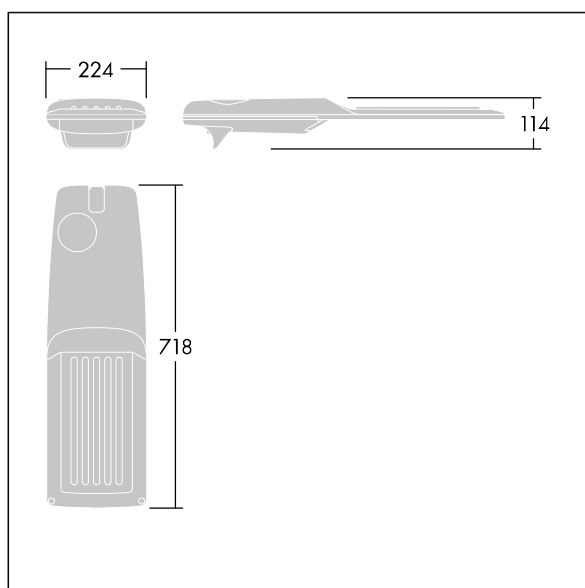

Isaro Pro

92904727 IP 48L70-740 ES M BS 3550 CL2 M60 ANT

THORN

Isaro Pro

Nowoczesna oprawa oświetlenia drogowego LED (średni) z 48 LED-ami zasilanymi prądem 700mA, z układem optycznym dla Szerokostrumieniowy uliczny. Programowalna Sterownik LED. Klasa bezpieczeństwa II, klasa szczelności IP66, odporność mechaniczna IK09. Obudowa: aluminium (EN AC-44300) odlewane ciśnieniowo malowane proszkowo teksturowany antracytowy (zbliżony do RAL7043). Trzpień montażowy: aluminium (EN AC-44300) odlewane ciśnieniowo malowane proszkowo teksturowany antracytowy (zbliżony do RAL7043). Klosz: szkło o grubości 5 mm. Śruby mocujące: stal nierdzewna. Dostarczana z adapterem trzpienia montażowego Ø 60 mm, który można dostosować do montażu na szczycie słupa (nachylenie 0°/5°/10°/15°/20°) lub na wysięgniku (nachylenie -15°/-10°/-5°/0°/5°/10°/15°).. Wyposażona w obwód redukcji poboru mocy o 50%, który działa przez 3 godziny przed wirtualną północą i 5 godzin po niej. Można go wyłączyć podczas montażu za pomocą łatwo dostępnego wewnętrznego przełącznika.... wyposażone w LED 4000K. Ochrona przeciwprzebieciowa: 10 kV przed pojedynczym impulsem i 8 kV przed wieloma impulsami dla trybu wspólnego, 6 kV przed wieloma impulsami dla trybu różnicowego. Przy stałym systemie DALI, 6 kV przed wieloma impulsami dla trybów wspólnego i różnicowego.

TLG_ISRP_F_M_PDB_ANT.jpg

Wymiary: 718 x 224 x 114 mm

Moc opraw: 100 W

Strumień świetlny oprawy: 15161 lm

Skuteczność oprawy: 152 lm/W

Waga: 7,4 kg

Scx: 0.066 m²

TLG_ISRP_M_LD2.wmf