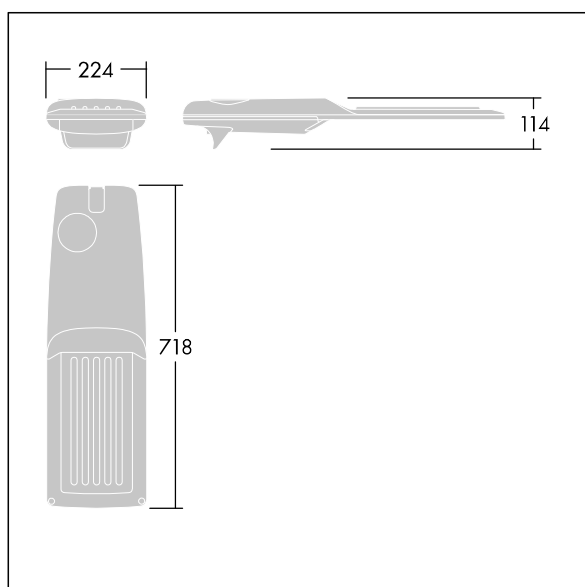

Isaro Pro

92904726 IP 48L70-740 ENR M BS 3550 CL2 M60 ANT

THORN

Isaro Pro

Nowoczesna oprawa oświetlenia drogowego LED (średni) z 48 LED-ami zasilanymi prądem 700mA, z układem optycznym dla Dła bardzo wąskich dróg. Programowalna Sterownik LED. Klasa bezpieczeństwa II, klasa szczelności IP66, odporność mechaniczna IK09. Obudowa: aluminium (EN AC-44300) odlewane ciśnieniowo malowane proszkowo teksturowany antracytowy (zbliżony do RAL7043). Trzpień montażowy: aluminium (EN AC-44300) odlewane ciśnieniowo malowane proszkowo teksturowany antracytowy (zbliżony do RAL7043). Klosz: szkło o grubości 5 mm. Śruby mocujące: stal nierdzewna. Dostarczana z adapterem trzpienia montażowego Ø 60 mm, który można dostosować do montażu na szczycie słupa (nachylenie 0°/5°/10°/15°/20°) lub na wysięgniku (nachylenie -15°/-10°/-5°/0°/5°/10°/15°).. Wyposażona w obwód redukcji poboru mocy o 50%, który działa przez 3 godziny przed wirtualną północą i 5 godzin po niej. Można go wyłączyć podczas montażu za pomocą łatwo dostępnego wewnętrznego przełącznika.... wyposażone w LED 4000K. Ochrona przeciwprzepięciowa: 10 kV przed pojedynczym impulsem i 8 kV przed wieloma impulsami dla trybu wspólnego, 6 kV przed wieloma dla trybu różnicowego. Przy stałym systemie DALI, 6 kV przed wieloma impulsami dla trybów wspólnego i różnicowego.

TLG_ISRP_F_M_PDB_ANT.jpg

Wymiary: 718 x 224 x 114 mm
Moc opraw: 100 W
Strumień świetlny oprawy: 15548 lm
Skuteczność oprawy: 155 lm/W
Waga: 7,4 kg
Scx: 0.066 m²

TLG_ISRP_M_LD2.wmf

Ten produkt zawiera źródło światła o klasie efektywności energetycznej D.