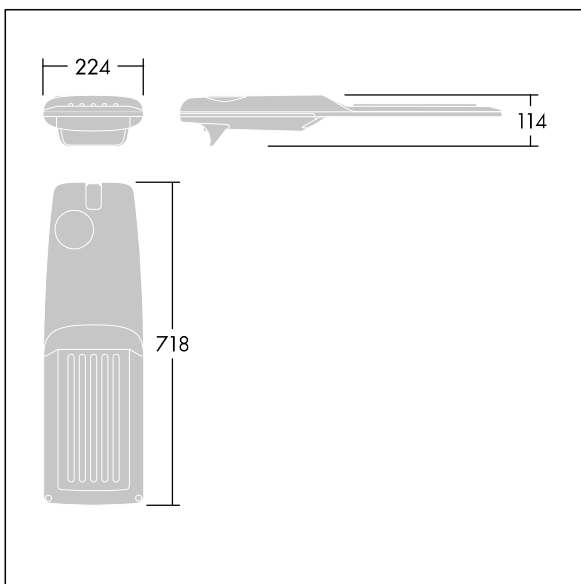

Isaro Pro

92904725 IP 48L50-740 SC M BS 3550 CL2 M60 ANT

THORN

Isaro Pro

Nowoczesna oprawa oświetlenia drogowego LED (średni) z 48 LED-ami zasilanymi prądem 500mA, z układem optycznym dla Komfortowy uliczny. Programowalna Sterownik LED. Klasa bezpieczeństwa II, klasa szczelności IP66, odporność mechaniczna IK09. Obudowa: aluminium (EN AC-44300) odlewane ciśnieniowo malowane proszkowo teksturowany antracytowy (zbliżony do RAL7043). Trzpień montażowy: aluminium (EN AC-44300) odlewane ciśnieniowo malowane proszkowo teksturowany antracytowy (zbliżony do RAL7043). Klosz: szkło o grubości 5 mm. Śruby mocujące: stal nierdzewna. Dostarczana z adapterem trzpienia montażowego Ø 60 mm, który można dostosować do montażu na szczycie słupa (nachylenie 0°/5°/10°/15°/20°) lub na wysięgniku (nachylenie -15°/-10°/-5°/0°/5°/10°/15°).. Wyposażona w obwód redukcji poboru mocy o 50%, który działa przez 3 godziny przed wirtualną północą i 5 godzin po niej. Można go wyłączyć podczas montażu za pomocą łatwo dostępnego wewnętrznego przełącznika.... wyposażone w LED 4000K. Ochrona przeciwprzepięciowa: 10 kV przed pojedynczym impulsem i 8 kV przed wieloma impulsami dla trybu wspólnego, 6 kV przed wieloma dla trybu różnicowego. Przy stałym systemie DALI, 6 kV przed wieloma impulsami dla trybów wspólnego i różnicowego.

TLG_ISRP_F_M_PDB_ANT.jpg

Wymiary: 718 x 224 x 114 mm
Moc opraw: 70,4 W
Strumień świetlny oprawy: 11738 lm
Skuteczność oprawy: 167 lm/W
Waga: 7,4 kg
Scx: 0.066 m²

TLG_ISRP_M_LD2.wmf

Ten produkt zawiera źródło światła o klasie efektywności energetycznej D.