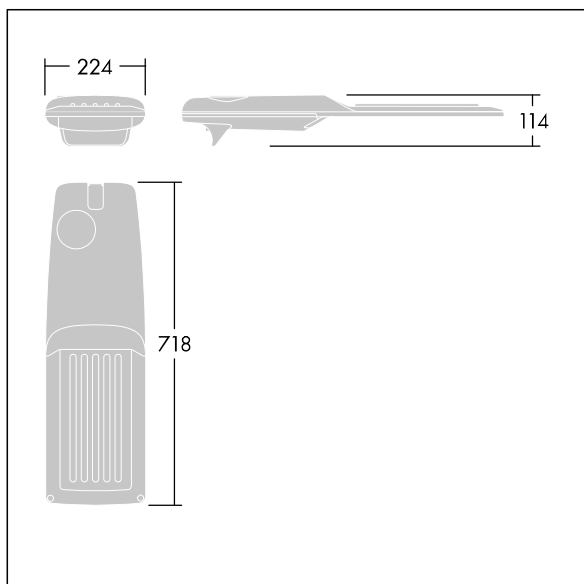

Isaro Pro

92904723 IP 48L50-740 IVS M BS 3550 CL2 M60 ANT

THORN

Isaro Pro

Nowoczesna oprawa oświetlenia drogowego LED (średni) z 48 LED-ami zasilanymi prądem 500mA, z układem optycznym dla Dla przejścia dla pieszych. Programowalna Sterownik LED. Klasa bezpieczeństwa II, klasa szczelności IP66, odporność mechaniczna IK09. Obudowa: aluminium (EN AC-44300) odlewane ciśnieniowo malowane proszkowo teksturowany antracytowy (zbliżony do RAL7043). Trzpień montażowy: aluminium (EN AC-44300) odlewane ciśnieniowo malowane proszkowo teksturowany antracytowy (zbliżony do RAL7043). Klosz: szkło o grubości 5 mm. Śruby mocujące: stal nierdzewna. Dostarczana z adapterem trzpienia montażowego Ø 60 mm, który można dostosować do montażu na szczycie słupa (nachylenie 0°/5°/10°/15°/20°) lub na wysięgniku (nachylenie -15°/-10°/-5°/0°/5°/10°/15°).. Wyposażona w obwód redukcji poboru mocy o 50%, który działa przez 3 godziny przed wirtualną północą i 5 godzin po niej. Można go wyłączyć podczas montażu za pomocą łatwo dostępnego wewnętrznego przełącznika.... wyposażone w LED 4000K. Ochrona przeciwprzepięciowa: 10 kV przed pojedynczym impulsem i 8 kV przed wieloma impulsami dla trybu wspólnego, 6 kV przed wieloma dla trybu różnicowego. Przy stałym systemie DALI, 6 kV przed wieloma impulsami dla trybów wspólnego i różnicowego.

TLG_ISRP_F_M_PDB_ANT.jpg

Wymiary: 718 x 224 x 114 mm
Moc opraw: 70,4 W
Strumień świetlny oprawy: 11435 lm
Skuteczność oprawy: 162 lm/W
Waga: 7,4 kg
Scx: 0.066 m²

TLG_ISRP_M_LD2.wmf

Ten produkt zawiera źródło światła o klasie efektywności energetycznej D.