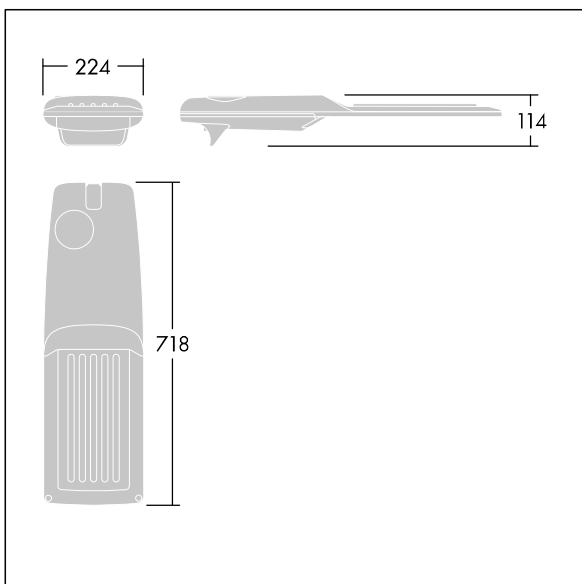

## Isaro Pro

Nowoczesna oprawa oświetlenia drogowego LED (średni) z 48 LED-ami zasilanymi prądem 500mA, z układem optycznym dla Dła szerokich ulic. Programowalna Sterownik LED. Klasa bezpieczeństwa II, klasa szczelności IP66, odporność mechaniczna IK09. Obudowa: aluminium (EN AC-44300) odlewane ciśnieniowo malowane proszkowo teksturowany antracytowy (zbliżony do RAL7043). Trzpień montażowy: aluminium (EN AC-44300) odlewane ciśnieniowo malowane proszkowo teksturowany antracytowy (zbliżony do RAL7043). Klosz: szkło o grubości 5 mm. Śruby mocujące: stal nierdzewna. Dostarczana z adapterem trzpienia montażowego Ø 60 mm, który można dostosować do montażu na szczycie słupa (nachylenie 0°/5°/10°/15°/20°) lub na wysięgniku (nachylenie -15°/-10°/-5°/0°/5°/10°/15°).. Wyposażona w obwód redukcji poboru mocy o 50%, który działa przez 3 godziny przed wirtualną północą i 5 godzin po niej. Można go wyłączyć podczas montażu za pomocą łatwo dostępnego wewnętrznego przełącznika.... wyposażone w LED 4000K. Ochrona przeciwprzepięciowa: 10 kV przed pojedynczym impulsem i 8 kV przed wieloma impulsami dla trybu wspólnego, 6 kV przed wieloma dla trybu różnicowego. Przy stałym systemie DALI, 6 kV przed wieloma impulsami dla trybów wspólnego i różnicowego.

TLG\_ISRP\_F\_M\_PDB\_ANT.jpg

Wymiary: 718 x 224 x 114 mm  
Moc opraw: 70,4 W  
Strumień świetlny oprawy: 11461 lm  
Skuteczność oprawy: 163 lm/W  
Waga: 7,4 kg  
Scx: 0.066 m<sup>2</sup>

TLG\_ISRP\_M\_LD2.wmf