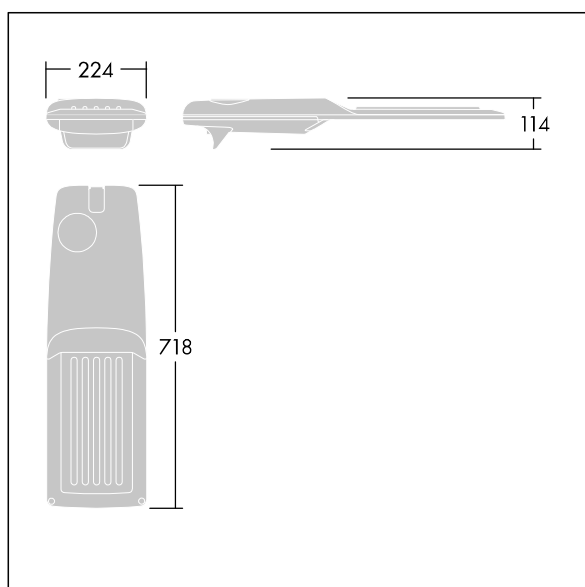

Isaro Pro

92904817 IP 72L70-740 WR M BS 3550 CL2 M60 ANT

THORN

Isaro Pro

Nowoczesna oprawa oświetlenia drogowego LED (średni) z 72 LED-ami zasilanymi prądem 700mA, z układem optycznym dla szerokiej drogi. Programowalna Sterownik LED. Klasa bezpieczeństwa II, klasa szczelności IP66, odporność mechaniczna IK09. Obudowa: aluminium (EN AC-44300) odlewane ciśnieniowo malowane proszkowo teksturowany antracytowy (zbliżony do RAL7043). Trzpień montażowy: aluminium (EN AC-44300) odlewane ciśnieniowo malowane proszkowo teksturowany antracytowy (zbliżony do RAL7043). Klosz: szkło o grubości 5 mm. Śruby mocujące: stal nierdzewna. Dostarczana z adapterem trzpienia montażowego Ø 60 mm, który można dostosować do montażu na szczycie słupa (nachylenie 0°/5°/10°/15°/20°) lub na wysięgniku (nachylenie -15°/-10°/-5°/0°/5°/10°/15°).. Wyposażona w obwód redukcji poboru mocy o 50%, który działa przez 3 godziny przed wirtualną północą i 5 godzin po niej. Można go wyłączyć podczas montażu za pomocą łatwo dostępnego wewnętrznego przełącznika.... wyposażone w LED 4000K. Ochrona przeciwprzepięciowa: 10 kV przed pojedynczym impulsem i 8 kV przed wieloma impulsami dla trybu wspólnego, 6 kV przed wieloma dla trybu różnicowego. Przy stałym systemie DALI, 6 kV przed wieloma impulsami dla trybów wspólnego i różnicowego.

TLG_ISRP_F_M_PDB_ANT.jpg

Wymiary: 718 x 224 x 114 mm
Moc opraw: 149,3 W
Strumień świetlny oprawy: 23213 lm
Skuteczność oprawy: 155 lm/W
Waga: 7,7 kg
Scx: 0.066 m²

TLG_ISRP_M_LD2.wmf

Ten produkt zawiera źródło światła o klasie efektywności energetycznej E.