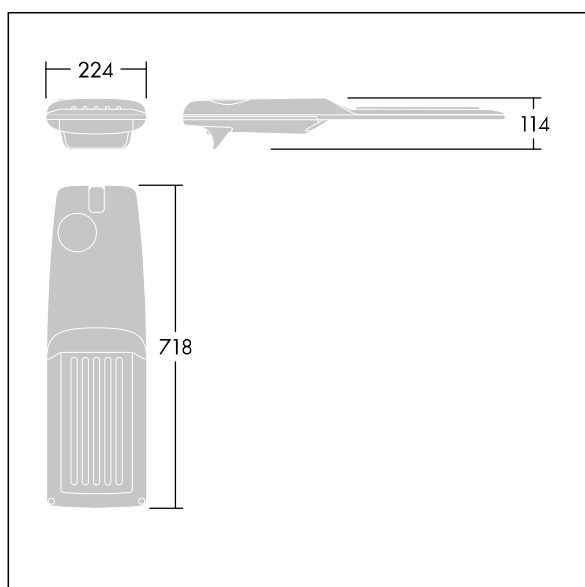

Isaro Pro

92904816 IP 72L70-740 SC M BS 3550 CL2 M60 ANT

THORN

Isaro Pro

Nowoczesna oprawa oświetlenia drogowego LED (średni) z 72 LED-ami zasilanymi prądem 700mA, z układem optycznym dla Komfortowy uliczny. Programowalna Sterownik LED. Klasa bezpieczeństwa II, klasa szczelności IP66, odporność mechaniczna IK09. Obudowa: aluminium (EN AC-44300) odlewane ciśnieniowo malowane proszkowo teksturowany antracytowy (zbliżony do RAL7043). Trzpień montażowy: aluminium (EN AC-44300) odlewane ciśnieniowo malowane proszkowo teksturowany antracytowy (zbliżony do RAL7043). Klosz: szkło o grubości 5 mm. Śruby mocujące: stal nierdzewna. Dostarczana z adapterem trzpienia montażowego Ø 60 mm, który można dostosować do montażu na szczycie słupa (nachylenie 0°/5°/10°/15°/20°) lub na wysięgniku (nachylenie -15°/-10°/-5°/0°/5°/10°/15°).. Wyposażona w obwód redukcji poboru mocy o 50%, który działa przez 3 godziny przed wirtualną północą i 5 godzin po niej. Można go wyłączyć podczas montażu za pomocą łatwo dostępnego wewnętrznego przełącznika.... wyposażone w LED 4000K. Ochrona przeciwprzepięciowa: 10 kV przed pojedynczym impulsem i 8 kV przed wieloma impulsami dla trybu wspólnego, 6 kV przed wieloma dla trybu różnicowego. Przy stałym systemie DALI, 6 kV przed wieloma impulsami dla trybów wspólnego i różnicowego.

TLG_ISRP_F_M_PDB_ANT.jpg

Wymiary: 718 x 224 x 114 mm
Moc opraw: 149,3 W
Strumień świetlny oprawy: 23187 lm
Skuteczność oprawy: 155 lm/W
Waga: 7,7 kg
Scx: 0.066 m²

TLG_ISRP_M_LD2.wmf

Ten produkt zawiera źródło światła o klasie efektywności energetycznej E.