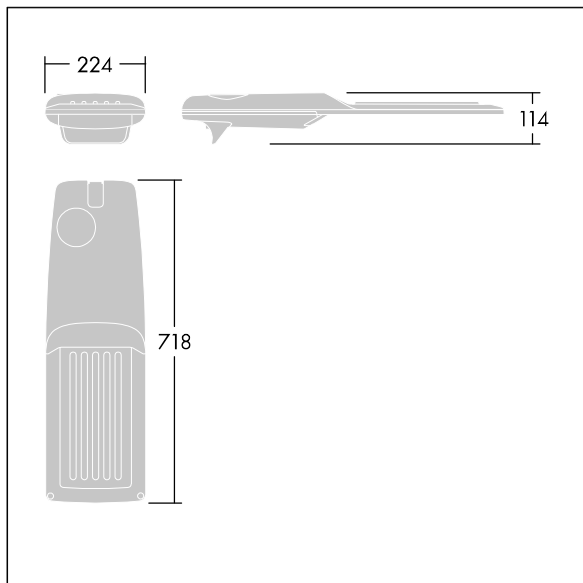

Isaro Pro

92904815 IP 72L70-740 SR M BS 3550 CL2 M60 ANT

THORN

Isaro Pro

Nowoczesna oprawa oświetlenia drogowego LED (średni) z 72 LED-ami zasilanymi prądem 700mA, z układem optycznym dla Rozsył drogowy przy naprzemiennym rozmieszczeniu opraw. Programowalna Sterownik LED. Klasa bezpieczeństwa II, klasa szczelności IP66, odporność mechaniczna IK09. Obudowa: aluminium (EN AC-44300) odlewane ciśnieniowo malowane proszkowo teksturowany antracytowy (zbliżony do RAL7043). Trzpień montażowy: aluminium (EN AC-44300) odlewane ciśnieniowo malowane proszkowo teksturowany antracytowy (zbliżony do RAL7043). Klosz o grubości 5 mm. Śruby mocujące: stal nierdzewna. Dostarczana z adapterem trzpienia montażowego Ø 60 mm, który można dostosować do montażu na szczycie słupa (nachylenie 0°/5°/10°/15°/20°) lub na wysięgniku (nachylenie -15°/-10°/-5°/0°/5°/10°/15°).. Wyposażona w obwód redukcji poboru mocy o 50%, który działa przez 3 godziny przed wirtualną północą i 5 godzin po niej. Można go wyłączyć podczas montażu za pomocą łatwo dostępnego wewnętrznego przełącznika.... wyposażone w LED 4000K. Ochrona przeciwprzebieciowa: 10 kV przed pojedynczym impulsem i 8 kV przed wieloma impulsami dla trybu wspólnego, 6 kV przed wieloma dla trybu różnicowego. Przy stałym systemie DALI, 6 kV przed wieloma impulsami dla trybów wspólnego i różnicowego.

TLG_ISRP_F_M_PDB_ANT.jpg

Wymiary: 718 x 224 x 114 mm

Moc opraw: 149,3 W

Strumień świetlny oprawy: 22667 lm

Skuteczność oprawy: 152 lm/W

Waga: 7,7 kg

Scx: 0.066 m²

TLG_ISRP_M_LD2.wmf