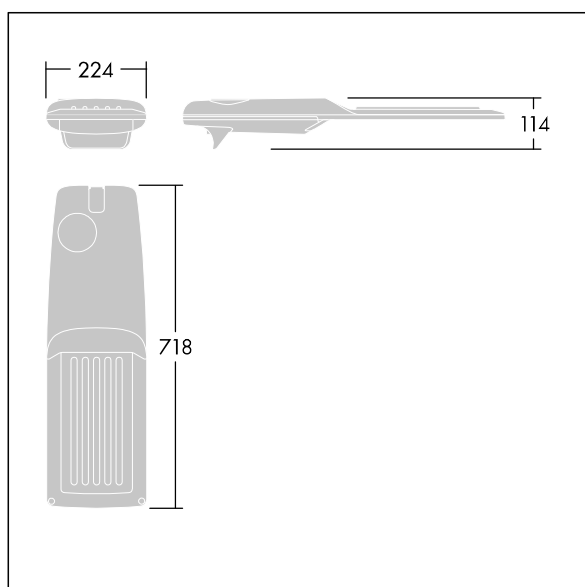

Isaro Pro

92904814 IP 72L70-740 IVS M BS 3550 CL2 M60 ANT

THORN

Isaro Pro

Nowoczesna oprawa oświetlenia drogowego LED (średni) z 72 LED-ami zasilanymi prądem 700mA, z układem optycznym dla Dla przejścia dla pieszych. Programowalna Sterownik LED. Klasa bezpieczeństwa II, klasa szczelności IP66, odporność mechaniczna IK09. Obudowa: aluminium (EN AC-44300) odlewane ciśnieniowo malowane proszkowo teksturowany antracytowy (zbliżony do RAL7043). Trzpień montażowy: aluminium (EN AC-44300) odlewane ciśnieniowo malowane proszkowo teksturowany antracytowy (zbliżony do RAL7043). Klosz: szkło o grubości 5 mm. Śruby mocujące: stal nierdzewna. Dostarczana z adapterem trzpienia montażowego Ø 60 mm, który można dostosować do montażu na szczycie słupa (nachylenie 0°/5°/10°/15°/20°) lub na wysięgniku (nachylenie -15°/-10°/-5°/0°/5°/10°/15°).. Wyposażona w obwód redukcji poboru mocy o 50%, który działa przez 3 godziny przed wirtualną północą i 5 godzin po niej. Można go wyłączyć podczas montażu za pomocą łatwo dostępnego wewnętrznego przełącznika.... wyposażone w LED 4000K. Ochrona przeciwprzepięciowa: 10 kV przed pojedynczym impulsem i 8 kV przed wieloma impulsami dla trybu wspólnego, 6 kV przed wieloma dla trybu różnicowego. Przy stałym systemie DALI, 6 kV przed wieloma impulsami dla trybów wspólnego i różnicowego.

TLG_ISRP_F_M_PDB_ANT.jpg

Wymiary: 718 x 224 x 114 mm
Moc opraw: 149,3 W
Strumień świetlny oprawy: 22589 lm
Skuteczność oprawy: 151 lm/W
Waga: 7,7 kg
Scx: 0.066 m²

TLG_ISRP_M_LD2.wmf

Ten produkt zawiera źródło światła o klasie efektywności energetycznej E.