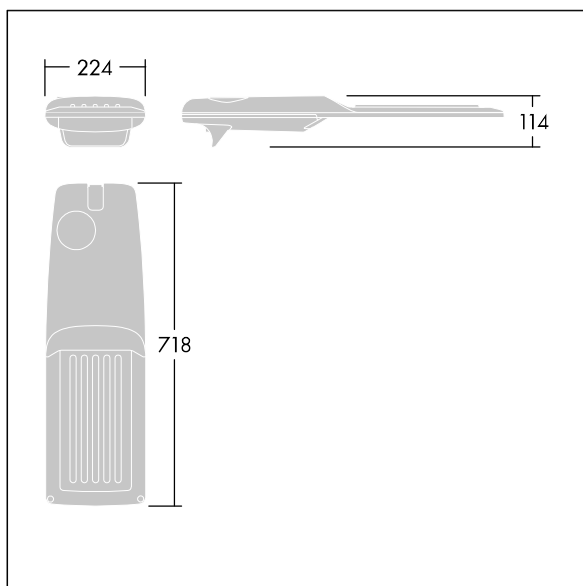

Isaro Pro

92904813 IP 72L70-740 EWC M BS 3550 CL2 M60 ANT

THORN

Isaro Pro

Nowoczesna oprawa oświetlenia drogowego LED (średni) z 72 LED-ami zasilanymi prądem 700mA, z układem optycznym dla Komfortowy dla bardzo szerokich ulic. Programowalna Sterownik LED. Klasa bezpieczeństwa II, klasa szczelności IP66, odporność mechaniczna IK09. Obudowa: aluminium (EN AC-44300) odlewane ciśnieniowo malowane proszkowo teksturowany antracytowy (zbliżony do RAL7043). Trzpień montażowy: aluminium (EN AC-44300) odlewane ciśnieniowo malowane proszkowo teksturowany antracytowy (zbliżony do RAL7043). Klosz: szkło o grubości 5 mm. Śruby mocujące: stal nierdzewna. Dostarczana z adapterem trzpienia montażowego Ø 60 mm, który można dostosować do montażu na szczycie słupa (nachylenie 0°/5°/10°/15°/20°) lub na wysięgniku (nachylenie -15°/-10°/-5°/0°/5°/10°/15°).. Wyposażona w obwód redukcji poboru mocy o 50%, który działa przez 3 godziny przed wirtualną północą i 5 godzin po niej. Można go wyłączyć podczas montażu za pomocą łatwo dostępnego wewnętrznego przełącznika.... wyposażone w LED 4000K. Ochrona przeciwprzebieciowa: 10 kV przed pojedynczym impulsem i 8 kV przed wieloma impulsami dla trybu wspólnego, 6 kV przed wieloma impulsami dla trybu różnicowego. Przy stałym systemie DALI, 6 kV przed wieloma impulsami dla trybów wspólnego i różnicowego.

TLG_ISRP_F_M_PDB_ANT.jpg

Wymiary: 718 x 224 x 114 mm

Moc opraw: 149,3 W

Strumień świetlny oprawy: 22667 lm

Skuteczność oprawy: 152 lm/W

Waga: 7,7 kg

Scx: 0.066 m²

TLG_ISRP_M_LD2.wmf