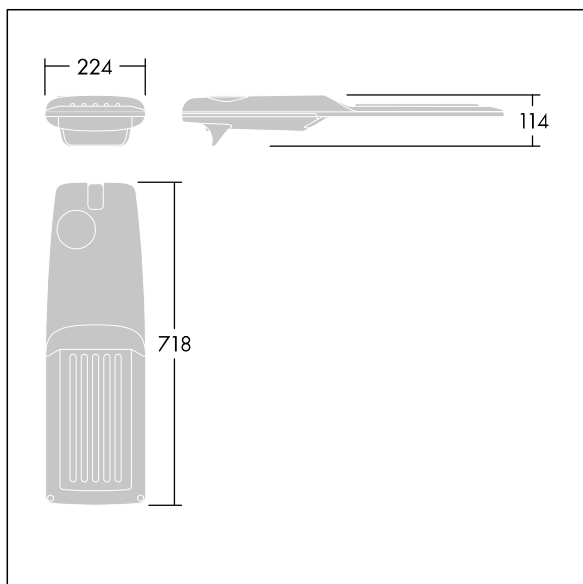

Isaro Pro

92904812 IP 72L70-740 EWS M BS 3550 CL2 M60 ANT

THORN

Isaro Pro

Nowoczesna oprawa oświetlenia drogowego LED (średni) z 72 LED-ami zasilanymi prądem 700mA, z układem optycznym dla Dła bardzo szerokich ulic. Programowalna Sterownik LED. Klasa bezpieczeństwa II, klasa szczelności IP66, odporność mechaniczna IK09. Obudowa: aluminium (EN AC-44300) odlewane ciśnieniowo malowane proszkowo teksturowany antracytowy (zbliżony do RAL7043). Trzpień montażowy: aluminium (EN AC-44300) odlewane ciśnieniowo malowane proszkowo teksturowany antracytowy (zbliżony do RAL7043). Klosz: szkło o grubości 5 mm. Śruby mocujące: stal nierdzewna. Dostarczana z adapterem trzpienia montażowego Ø 60 mm, który można dostosować do montażu na szczycie słupa (nachylenie 0°/5°/10°/15°/20°) lub na wysięgniku (nachylenie -15°/-10°/-5°/0°/5°/10°/15°).. Wyposażona w obwód redukcji poboru mocy o 50%, który działa przez 3 godziny przed wirtualną północą i 5 godzin po niej. Można go wyłączyć podczas montażu za pomocą łatwo dostępnego wewnętrznego przełącznika.... wyposażone w LED 4000K. Ochrona przeciwprzepięciowa: 10 kV przed pojedynczym impulsem i 8 kV przed wieloma impulsami dla trybu wspólnego, 6 kV przed wieloma dla trybu różnicowego. Przy stałym systemie DALI, 6 kV przed wieloma impulsami dla trybów wspólnego i różnicowego.

TLG_ISRP_F_M_PDB_ANT.jpg

Wymiary: 718 x 224 x 114 mm
Moc opraw: 149,3 W
Strumień świetlny oprawy: 22251 lm
Skuteczność oprawy: 149 lm/W
Waga: 7,7 kg
Scx: 0.066 m²

TLG_ISRP_M_LD2.wmf

Ten produkt zawiera źródło światła o klasie efektywności energetycznej E.