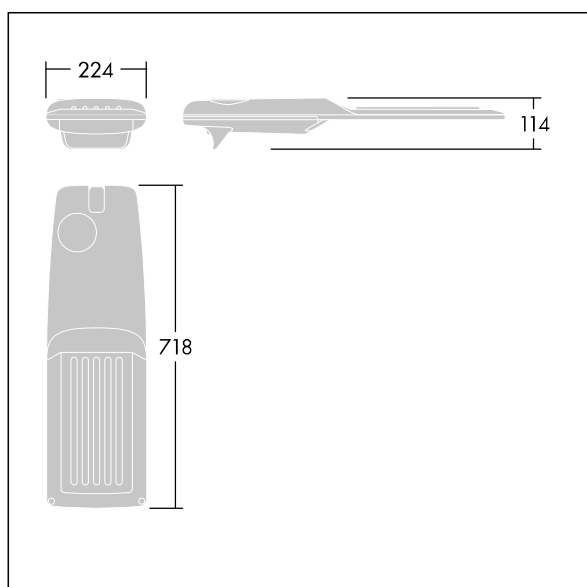

Isaro Pro

92904812 IP 72L70-740 EWS M BS 3550 CL2 M60 ANT

THORN

Isaro Pro

Nowoczesna oprawa oświetlenia drogowego LED (średni) z 72 LED-ami zasilanymi prądem 700mA, z układem optycznym dla Dła bardzo szerokich ulic. Programowalna Sterownik LED. Klasa bezpieczeństwa II, klasa szczelności IP66, odporność mechaniczna IK09. Obudowa: aluminium (EN AC-44300) odlewane ciśnieniowo malowane proszkowo teksturowany antracytowy (zbliżony do RAL7043). Trzpień montażowy: aluminium (EN AC-44300) odlewane ciśnieniowo malowane proszkowo teksturowany antracytowy (zbliżony do RAL7043). Klosz: szkło o grubości 5 mm. Śruby mocujące: stal nierdzewna. Dostarczana z adapterem trzpienia montażowego Ø 60 mm, który można dostosować do montażu na szczycie słupa (nachylenie 0°/5°/10°/15°/20°) lub na wysięgniku (nachylenie -15°/-10°/-5°/0°/5°/10°/15°).. Wyposażona w obwód redukcji poboru mocy o 50%, który działa przez 3 godziny przed wirtualną północą i 5 godzin po niej. Można go wyłączyć podczas montażu za pomocą łatwo dostępnego wewnętrznego przełącznika.... wyposażone w LED 4000K. Ochrona przeciwprzebieciowa: 10 kV przed pojedynczym impulsem i 8 kV przed wieloma impulsami dla trybu wspólnego, 6 kV przed wieloma dla trybu różnicowego. Przy stałym systemie DALI, 6 kV przed wieloma impulsami dla trybów wspólnego i różnicowego.

TLG_ISRP_F_M_PDB_ANT.jpg

Wymiary: 718 x 224 x 114 mm
Moc opraw: 149,3 W
Strumień świetlny oprawy: 22251 lm
Skuteczność oprawy: 149 lm/W
Waga: 7,7 kg
Scx: 0.066 m²

TLG_ISRP_M_LD2.wmf

Ten produkt zawiera źródło światła o klasie efektywności energetycznej E.