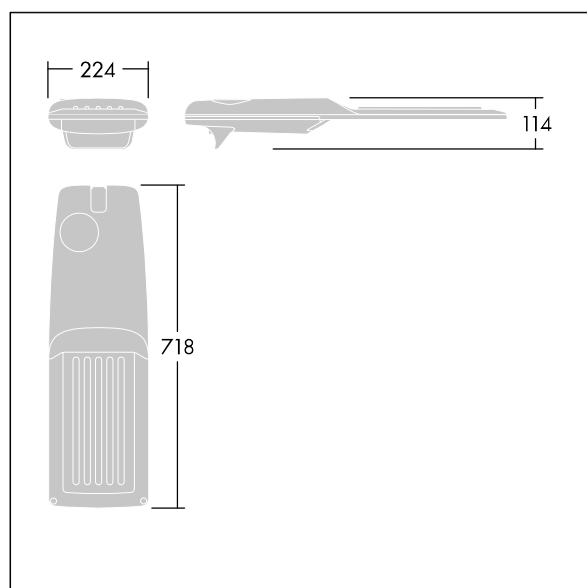

Isaro Pro

92904811 IP 72L70-740 WSC M BS 3550 CL2 M60 ANT

THORN

Isaro Pro

Nowoczesna oprawa oświetlenia drogowego LED (średni) z 72 LED-ami zasilanymi prądem 700mA, z układem optycznym dla Komfortowy dla szerokich ulic. Programowalna Sterownik LED. Klasa bezpieczeństwa II, klasa szczelności IP66, odporność mechaniczna IK09. Obudowa: aluminium (EN AC-44300) odlewane ciśnieniowo malowane proszkowo teksturowany antracytowy (zbliżony do RAL7043). Trzpień montażowy: aluminium (EN AC-44300) odlewane ciśnieniowo malowane proszkowo teksturowany antracytowy (zbliżony do RAL7043). Klosz: szkło o grubości 5 mm. Śruby mocujące: stal nierdzewna. Dostarczana z adapterem trzpienia montażowego Ø 60 mm, który można dostosować do montażu na szczycie słupa (nachylenie 0°/5°/10°/15°/20°) lub na wysięgniku (nachylenie -15°/-10°/-5°/0°/5°/10°/15°).. Wyposażona w obwód redukcji poboru mocy o 50%, który działa przez 3 godziny przed wirtualną północą i 5 godzin po niej. Można go wyłączyć podczas montażu za pomocą łatwo dostępnego wewnętrznego przełącznika.... wyposażone w LED 4000K. Ochrona przeciwprzebieciowa: 10 kV przed pojedynczym impulsem i 8 kV przed wieloma impulsami dla trybu wspólnego, 6 kV przed wieloma impulsami dla trybu różnicowego. Przy stałym systemie DALI, 6 kV przed wieloma impulsami dla trybów wspólnego i różnicowego.

TLG_ISRP_F_M_PDB_ANT.jpg

Wymiary: 718 x 224 x 114 mm

Moc opraw: 149,3 W

Strumień świetlny oprawy: 22667 lm

Skuteczność oprawy: 152 lm/W

Waga: 7,7 kg

Scx: 0.066 m²

TLG_ISRP_M_LD2.wmf