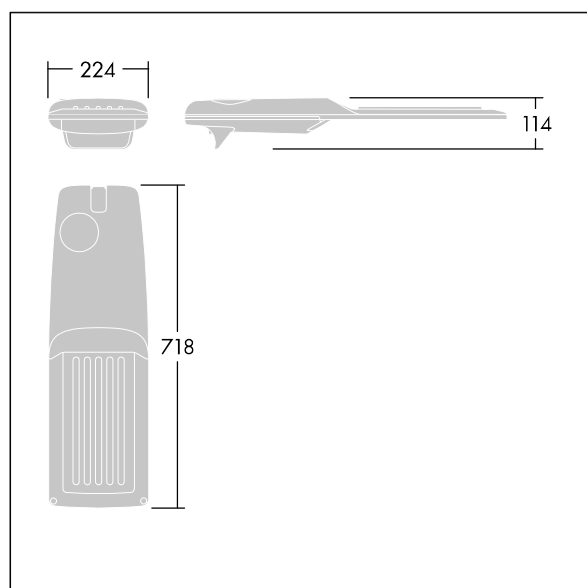

### Isaro Pro

Nowoczesna oprawa oświetlenia drogowego LED (średni) z 72 LED-ami zasilanymi prądem 700mA, z układem optycznym dla Komfortowy dla szerokich ulic. Programowalna Sterownik LED. Klasa bezpieczeństwa II, klasa szczelności IP66, odporność mechaniczna IK09. Obudowa: aluminium (EN AC-44300) odlewane ciśnieniowo malowane proszkowo teksturowany antracytowy (zbliżony do RAL7043). Trzpień montażowy: aluminium (EN AC-44300) odlewane ciśnieniowo malowane proszkowo teksturowany antracytowy (zbliżony do RAL7043). Klosz: szkło o grubości 5 mm. Śruby mocujące: stal nierdzewna. Dostarczana z adapterem trzpienia montażowego Ø 60 mm, który można dostosować do montażu na szczycie słupa (nachylenie 0°/5°/10°/15°/20°) lub na wysięgniku (nachylenie -15°/-10°/-5°/0°/5°/10°/15°).. Wyposażona w obwód redukcji poboru mocy o 50%, który działa przez 3 godziny przed wirtualną północą i 5 godzin po niej. Można go wyłączyć podczas montażu za pomocą łatwo dostępnego wewnętrznego przełącznika.... wyposażone w LED 4000K. Ochrona przeciwprzebieciowa: 10 kV przed pojedynczym impulsem i 8 kV przed wieloma impulsami dla trybu wspólnego, 6 kV przed wieloma impulsami dla trybu różnicowego. Przy stałym systemie DALI, 6 kV przed wieloma impulsami dla trybów wspólnego i różnicowego.

TLG\_ISRP\_F\_M\_PDB\_ANT.jpg

Wymiary: 718 x 224 x 114 mm

Moc opraw: 149,3 W

Strumień świetlny oprawy: 22667 lm

Skuteczność oprawy: 152 lm/W

Waga: 7,7 kg

Scx: 0.066 m<sup>2</sup>

TLG\_ISRP\_M\_LD2.wmf