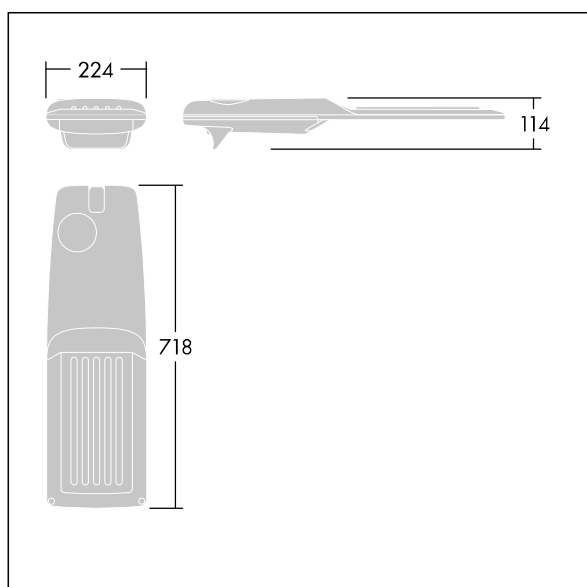

Isaro Pro

92904810 IP 72L70-740 WS M BS 3550 CL2 M60 ANT

THORN

Isaro Pro

Nowoczesna oprawa oświetlenia drogowego LED (średni) z 72 LED-ami zasilanymi prądem 700mA, z układem optycznym dla szerokiej ulic. Programowalna Sterownik LED. Klasa bezpieczeństwa II, klasa szczelności IP66, odporność mechaniczna IK09. Obudowa: aluminium (EN AC-44300) odlewane ciśnieniowo malowane proszkowo teksturowany antracytowy (zbliżony do RAL7043). Trzpień montażowy: aluminium (EN AC-44300) odlewane ciśnieniowo malowane proszkowo teksturowany antracytowy (zbliżony do RAL7043). Klosz: szkło o grubości 5 mm. Śruby mocujące: stal nierdzewna. Dostarczana z adapterem trzpienia montażowego Ø 60 mm, który można dostosować do montażu na szczycie słupa (nachylenie 0°/5°/10°/15°/20°) lub na wysięgniku (nachylenie -15°/-10°/-5°/0°/5°/10°/15°).. Wyposażona w obwód redukcji poboru mocy o 50%, który działa przez 3 godziny przed wirtualną północą i 5 godzin po niej. Można go wyłączyć podczas montażu za pomocą łatwo dostępnego wewnętrznego przełącznika.... wyposażone w LED 4000K. Ochrona przeciwprzepięciowa: 10 kV przed pojedynczym impulsem i 8 kV przed wieloma impulsami dla trybu wspólnego, 6 kV przed wieloma dla trybu różnicowego. Przy stałym systemie DALI, 6 kV przed wieloma impulsami dla trybów wspólnego i różnicowego.

TLG_ISRP_F_M_PDB_ANT.jpg

Wymiary: 718 x 224 x 114 mm
Moc opraw: 149,3 W
Strumień świetlny oprawy: 22641 lm
Skuteczność oprawy: 152 lm/W
Waga: 7,7 kg
Scx: 0.066 m²

TLG_ISRP_M_LD2.wmf

Ten produkt zawiera źródło światła o klasie efektywności energetycznej E.