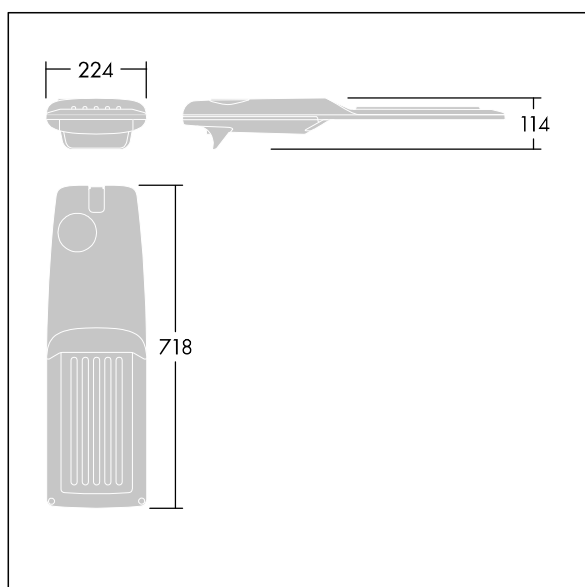

Isaro Pro

92904810 IP 72L70-740 WS M BS 3550 CL2 M60 ANT

THORN

Isaro Pro

Nowoczesna oprawa oświetlenia drogowego LED (średni) z 72 LED-ami zasilanymi prądem 700mA, z układem optycznym dla szerokiej ulic. Programowalna Sterownik LED. Klasa bezpieczeństwa II, klasa szczelności IP66, odporność mechaniczna IK09. Obudowa: aluminium (EN AC-44300) odlewane ciśnieniowo malowane proszkowo teksturowany antracytowy (zbliżony do RAL7043). Trzpień montażowy: aluminium (EN AC-44300) odlewane ciśnieniowo malowane proszkowo teksturowany antracytowy (zbliżony do RAL7043). Klosz: szkło o grubości 5 mm. Śruby mocujące: stal nierdzewna. Dostarczana z adapterem trzpienia montażowego Ø 60 mm, który można dostosować do montażu na szczycie słupa (nachylenie 0°/5°/10°/15°/20°) lub na wysięgniku (nachylenie -15°/-10°/-5°/0°/5°/10°/15°).. Wyposażona w obwód redukcji poboru mocy o 50%, który działa przez 3 godziny przed wirtualną północą i 5 godzin po niej. Można go wyłączyć podczas montażu za pomocą łatwo dostępnego wewnętrznego przełącznika.... wyposażone w LED 4000K. Ochrona przeciwprzepięciowa: 10 kV przed pojedynczym impulsem i 8 kV przed wieloma impulsami dla trybu wspólnego, 6 kV przed wieloma dla trybu różnicowego. Przy stałym systemie DALI, 6 kV przed wieloma impulsami dla trybów wspólnego i różnicowego.

TLG_ISRP_F_M_PDB_ANT.jpg

Wymiary: 718 x 224 x 114 mm
Moc opraw: 149,3 W
Strumień świetlny oprawy: 22641 lm
Skuteczność oprawy: 152 lm/W
Waga: 7,7 kg
Scx: 0.066 m²

TLG_ISRP_M_LD2.wmf

Ten produkt zawiera źródło światła o klasie efektywności energetycznej E.