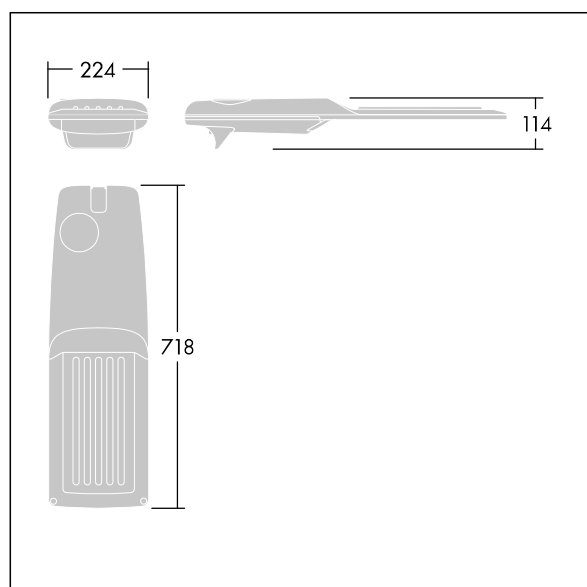

Isaro Pro

92904808 IP 72L70-740 RWT M BS 3550 CL2 M60 ANT

THORN

Isaro Pro

Nowoczesna oprawa oświetlenia drogowego LED (średni) z 72 LED-ami zasilanymi prądem 700mA, z układem optycznym dla mokrych dróg. Programowalna Sterownik LED. Klasa bezpieczeństwa II, klasa szczelności IP66, odporność mechaniczna IK09. Obudowa: aluminium (EN AC-44300) odlewane ciśnieniowo malowane proszkowo teksturowany antracytowy (zbliżony do RAL7043). Trzpień montażowy: aluminium (EN AC-44300) odlewane ciśnieniowo malowane proszkowo teksturowany antracytowy (zbliżony do RAL7043). Klosz: szkło o grubości 5 mm. Śruby mocujące: stal nierdzewna. Dostarczana z adapterem trzpienia montażowego Ø 60 mm, który można dostosować do montażu na szczycie słupa (nachylenie 0°/5°/10°/15°/20°) lub na wysięgniku (nachylenie -15°/-10°/-5°/0°/5°/10°/15°).. Wyposażona w obwód redukcji poboru mocy o 50%, który działa przez 3 godziny przed wirtualną północą i 5 godzin po niej. Można go wyłączyć podczas montażu za pomocą łatwo dostępnego wewnętrznego przełącznika.... wyposażone w LED 4000K. Ochrona przeciwprzepięciowa: 10 kV przed pojedynczym impulsem i 8 kV przed wieloma impulsami dla trybu wspólnego, 6 kV przed wieloma dla trybu różnicowego. Przy stałym systemie DALI, 6 kV przed wieloma impulsami dla trybów wspólnego i różnicowego.

TLG_ISRP_F_M_PDB_ANT.jpg

Wymiary: 718 x 224 x 114 mm
Moc opraw: 149,3 W
Strumień świetlny oprawy: 23578 lm
Skuteczność oprawy: 158 lm/W
Waga: 7,7 kg
Scx: 0.066 m²

TLG_ISRP_M_LD2.wmf

Ten produkt zawiera źródło światła o klasie efektywności energetycznej E.