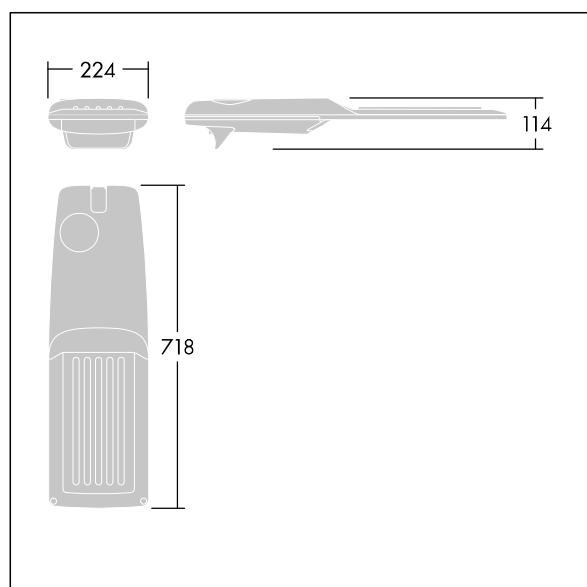

## Isaro Pro

Nowoczesna oprawa oświetlenia drogowego LED (średni) z 72 LED-ami zasilanymi prądem 700mA, z układem optycznym dla mokrych dróg. Programowalna Sterownik LED. Klasa bezpieczeństwa II, klasa szczelności IP66, odporność mechaniczna IK09. Obudowa: aluminium (EN AC-44300) odlewane ciśnieniowo malowane proszkowo teksturowany antracytowy (zbliżony do RAL7043). Trzpień montażowy: aluminium (EN AC-44300) odlewane ciśnieniowo malowane proszkowo teksturowany antracytowy (zbliżony do RAL7043). Klosz: szkło o grubości 5 mm. Śruby mocujące: stal nierdzewna. Dostarczana z adapterem trzpienia montażowego Ø 60 mm, który można dostosować do montażu na szczycie słupa (nachylenie 0°/5°/10°/15°/20°) lub na wysięgniku (nachylenie -15°/-10°/-5°/0°/5°/10°/15°).. Wyposażona w obwód redukcji poboru mocy o 50%, który działa przez 3 godziny przed wirtualną północą i 5 godzin po niej. Można go wyłączyć podczas montażu za pomocą łatwo dostępnego wewnętrznego przełącznika.... wyposażone w LED 4000K. Ochrona przeciwprzepięciowa: 10 kV przed pojedynczym impulsem i 8 kV przed wieloma impulsami dla trybu wspólnego, 6 kV przed wieloma dla trybu różnicowego. Przy stałym systemie DALI, 6 kV przed wieloma impulsami dla trybów wspólnego i różnicowego.

TLG\_ISRP\_F\_M\_PDB\_ANT.jpg

Wymiary: 718 x 224 x 114 mm  
Moc opraw: 149,3 W  
Strumień świetlny oprawy: 23578 lm  
Skuteczność oprawy: 158 lm/W  
Waga: 7,7 kg  
Scx: 0.066 m<sup>2</sup>

TLG\_ISRP\_M\_LD2.wmf