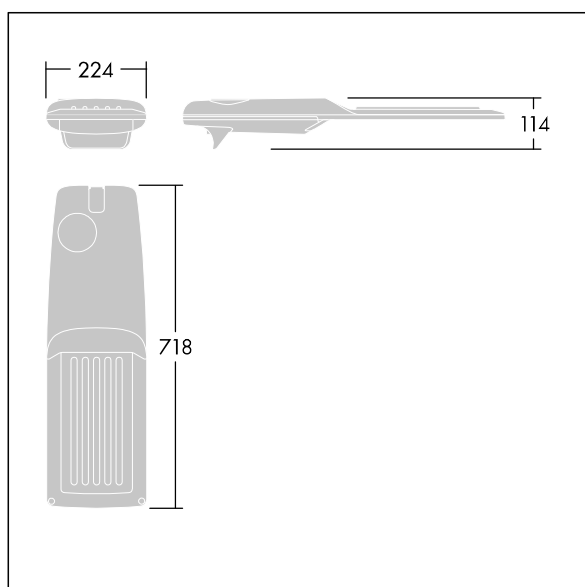

Isaro Pro

92904807 IP 72L70-740 RC M BS 3550 CL2 M60 ANT

THORN

Isaro Pro

Nowoczesna oprawa oświetlenia drogowego LED (średni) z 72 LED-ami zasilanymi prądem 700mA, z układem optycznym dla Komfortowy drogowy. Programowalna Sterownik LED. Klasa bezpieczeństwa II, klasa szczelności IP66, odporność mechaniczna IK09. Obudowa: aluminium (EN AC-44300) odlewane ciśnieniowo malowane proszkowo teksturowany antracytowy (zbliżony do RAL7043). Trzpień montażowy: aluminium (EN AC-44300) odlewane ciśnieniowo malowane proszkowo teksturowany antracytowy (zbliżony do RAL7043). Klosz: szkło o grubości 5 mm. Śruby mocujące: stal nierdzewna. Dostarczana z adapterem trzpienia montażowego Ø 60 mm, który można dostosować do montażu na szczycie słupa (nachylenie 0°/5°/10°/15°/20°) lub na wysięgniku (nachylenie -15°/-10°/-5°/0°/5°/10°/15°).. Wyposażona w obwód redukcji poboru mocy o 50%, który działa przez 3 godziny przed wirtualną północą i 5 godzin po niej. Można go wyłączyć podczas montażu za pomocą łatwo dostępnego wewnętrznego przełącznika.... wyposażone w LED 4000K. Ochrona przeciwprzepięciowa: 10 kV przed pojedynczym impulsem i 8 kV przed wieloma impulsami dla trybu wspólnego, 6 kV przed wieloma dla trybu różnicowego. Przy stałym systemie DALI, 6 kV przed wieloma impulsami dla trybów wspólnego i różnicowego.

TLG_ISRP_F_M_PDB_ANT.jpg

Wymiary: 718 x 224 x 114 mm
Moc opraw: 149,3 W
Strumień świetlny oprawy: 23265 lm
Skuteczność oprawy: 156 lm/W
Waga: 7,7 kg
Scx: 0.066 m²

TLG_ISRP_M_LD2.wmf

Ten produkt zawiera źródło światła o klasie efektywności energetycznej E.