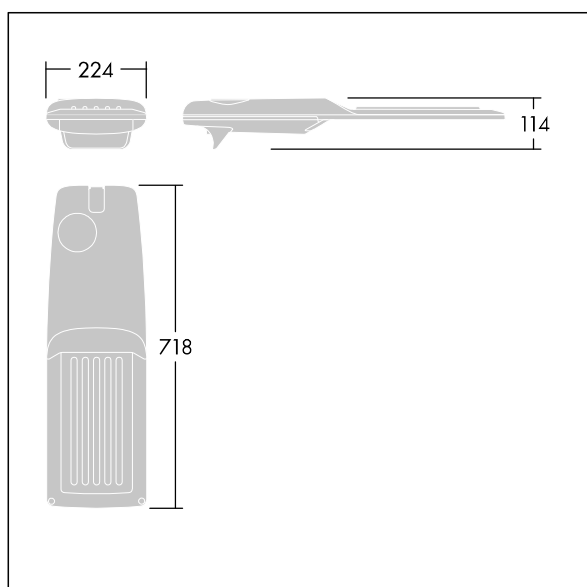

Isaro Pro

92904807 IP 72L70-740 RC M BS 3550 CL2 M60 ANT

THORN

Isaro Pro

Nowoczesna oprawa oświetlenia drogowego LED (średni) z 72 LED-ami zasilanymi prądem 700mA, z układem optycznym dla Komfortowy drogowy. Programowalna Sterownik LED. Klasa bezpieczeństwa II, klasa szczelności IP66, odporność mechaniczna IK09. Obudowa: aluminium (EN AC-44300) odlewane ciśnieniowo malowane proszkowo teksturowany antracytowy (zbliżony do RAL7043). Trzpień montażowy: aluminium (EN AC-44300) odlewane ciśnieniowo malowane proszkowo teksturowany antracytowy (zbliżony do RAL7043). Klosz: szkło o grubości 5 mm. Śruby mocujące: stal nierdzewna. Dostarczana z adapterem trzpienia montażowego Ø 60 mm, który można dostosować do montażu na szczycie słupa (nachylenie 0°/5°/10°/15°/20°) lub na wysięgniku (nachylenie -15°/-10°/-5°/0°/5°/10°/15°).. Wyposażona w obwód redukcji poboru mocy o 50%, który działa przez 3 godziny przed wirtualną północą i 5 godzin po niej. Można go wyłączyć podczas montażu za pomocą łatwo dostępnego wewnętrznego przełącznika.... wyposażone w LED 4000K. Ochrona przeciwprzepięciowa: 10 kV przed pojedynczym impulsem i 8 kV przed wieloma impulsami dla trybu wspólnego, 6 kV przed wieloma dla trybu różnicowego. Przy stałym systemie DALI, 6 kV przed wieloma impulsami dla trybów wspólnego i różnicowego.

TLG_ISRP_F_M_PDB_ANT.jpg

Wymiary: 718 x 224 x 114 mm
Moc opraw: 149,3 W
Strumień świetlny oprawy: 23265 lm
Skuteczność oprawy: 156 lm/W
Waga: 7,7 kg
Scx: 0.066 m²

TLG_ISRP_M_LD2.wmf

Ten produkt zawiera źródło światła o klasie efektywności energetycznej E.