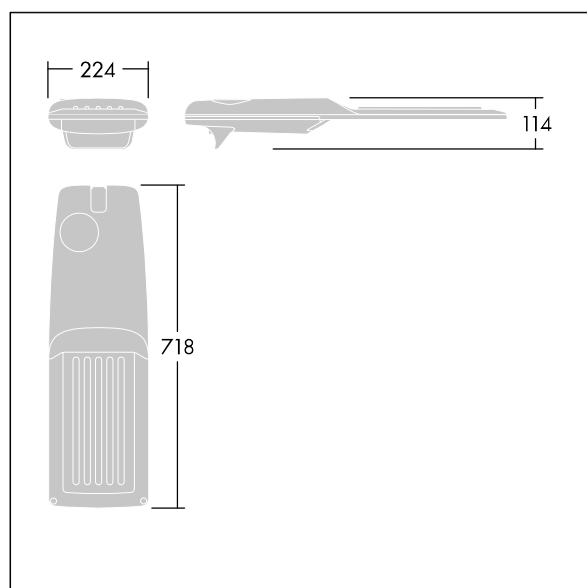

Isaro Pro

92904806 IP 72L35-740 SR M BS 3550 CL2 M60 ANT

THORN

Isaro Pro

Nowoczesna oprawa oświetlenia drogowego LED (średni) z 72 LED-ami zasilanymi prądem 350mA, z układem optycznym dla Rozsył drogowy przy naprzemiennym rozmieszczeniu opraw. Programowalna Sterownik LED. Klasa bezpieczeństwa II, klasa szczelności IP66, odporność mechaniczna IK09. Obudowa: aluminium (EN AC-44300) odlewane ciśnieniowo malowane proszkowo teksturowany antracytowy (zbliżony do RAL7043). Trzpień montażowy: aluminium (EN AC-44300) odlewane ciśnieniowo malowane proszkowo teksturowany antracytowy (zbliżony do RAL7043). Klosz o grubości 5 mm. Śruby mocujące: stal nierdzewna. Dostarczana z adapterem trzpienia montażowego Ø 60 mm, który można dostosować do montażu na szczycie słupa (nachylenie 0°/5°/10°/15°/20°) lub na wysięgniku (nachylenie -15°/-10°/-5°/0°/5°/10°/15°).. Wyposażona w obwód redukcji poboru mocy o 50%, który działa przez 3 godziny przed wirtualną północą i 5 godzin po niej. Można go wyłączyć podczas montażu za pomocą łatwo dostępnego wewnętrznego przełącznika.... wyposażone w LED 4000K. Ochrona przeciwprzepięciowa: 10 kV przed pojedynczym impulsem i 8 kV przed wieloma impulsami dla trybu wspólnego, 6 kV przed wieloma dla trybu różnicowego. Przy stałym systemie DALI, 6 kV przed wieloma impulsami dla trybów wspólnego i różnicowego.

TLG_ISRP_F_M_PDB_ANT.jpg

Wymiary: 718 x 224 x 114 mm

Moc opraw: 74,8 W

Strumień świetlny oprawy: 12467 lm

Skuteczność oprawy: 167 lm/W

Waga: 7,7 kg

Scx: 0.066 m²

TLG_ISRP_M_LD2.wmf