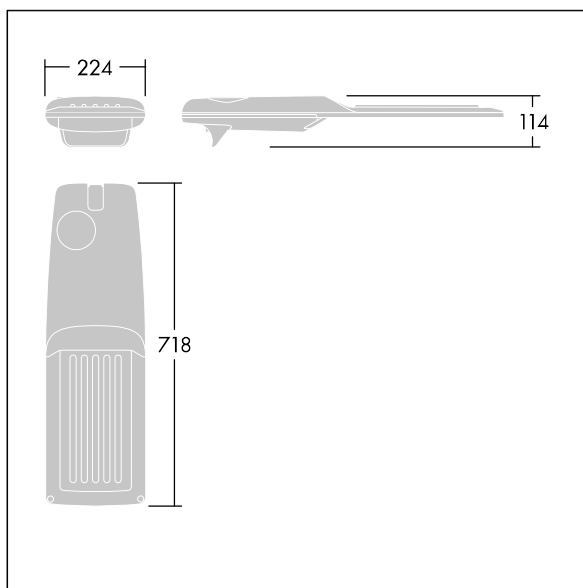

Isaro Pro

92904805 IP 72L70-740 ES M BS 3550 CL2 M60 ANT

THORN

Isaro Pro

Nowoczesna oprawa oświetlenia drogowego LED (średni) z 72 LED-ami zasilanymi prądem 700mA, z układem optycznym dla Szerokostrumieniowy uliczny. Programowalna Sterownik LED. Klasa bezpieczeństwa II, klasa szczelności IP66, odporność mechaniczna IK09. Obudowa: aluminium (EN AC-44300) odlewane ciśnieniowo malowane proszkowo teksturowany antracytowy (zbliżony do RAL7043). Trzpień montażowy: aluminium (EN AC-44300) odlewane ciśnieniowo malowane proszkowo teksturowany antracytowy (zbliżony do RAL7043). Klosz: szkło o grubości 5 mm. Śruby mocujące: stal nierdzewna. Dostarczana z adapterem trzpienia montażowego Ø 60 mm, który można dostosować do montażu na szczycie słupa (nachylenie 0°/5°/10°/15°/20°) lub na wysięgniku (nachylenie -15°/-10°/-5°/0°/5°/10°/15°).. Wyposażona w obwód redukcji poboru mocy o 50%, który działa przez 3 godziny przed wirtualną północą i 5 godzin po niej. Można go wyłączyć podczas montażu za pomocą łatwo dostępnego wewnętrznego przełącznika.... wyposażone w LED 4000K. Ochrona przeciwprzebieciowa: 10 kV przed pojedynczym impulsem i 8 kV przed wieloma impulsami dla trybu wspólnego, 6 kV przed wieloma impulsami dla trybu różnicowego. Przy stałym systemie DALI, 6 kV przed wieloma impulsami dla trybów wspólnego i różnicowego.

TLG_ISRP_F_M_PDB_ANT.jpg

Wymiary: 718 x 224 x 114 mm

Moc opraw: 149,3 W

Strumień świetlny oprawy: 22407 lm

Skuteczność oprawy: 150 lm/W

Waga: 7,7 kg

Scx: 0.066 m²

TLG_ISRP_M_LD2.wmf